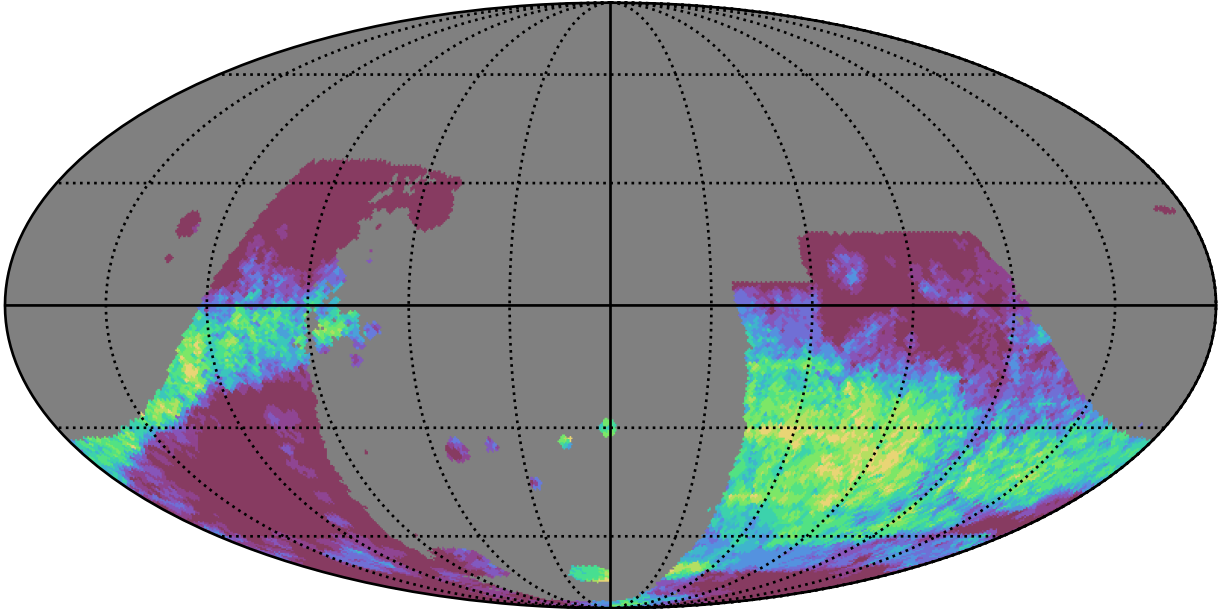

ddf\_loaded\_fl4\_v3.4\_10yrs : GalPlaneSeasonGapsTimescales\_combined\_map\_Tau\_10\_0

0.0 0.1 0.2 0.3 0.4 0.5 0.6 0.7 0.8 0.9 1.0  
GalPlaneSeasonGapsTimescales\_combined\_map\_Tau\_10\_0  
(MJD mag)