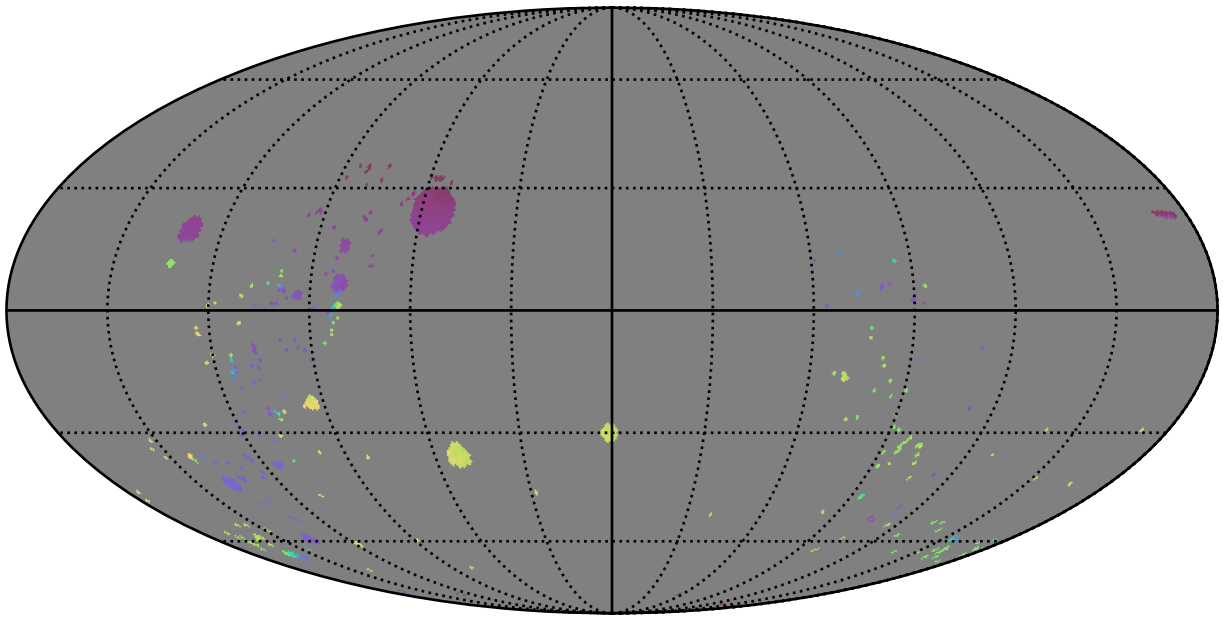

ddf_loaded_fl2_v3.4_10yrs : GalplaneFootprintMetric_open_clusters_map_n_obs

GalplaneFootprintMetric_open_clusters_map_n_obs
(filter mag)