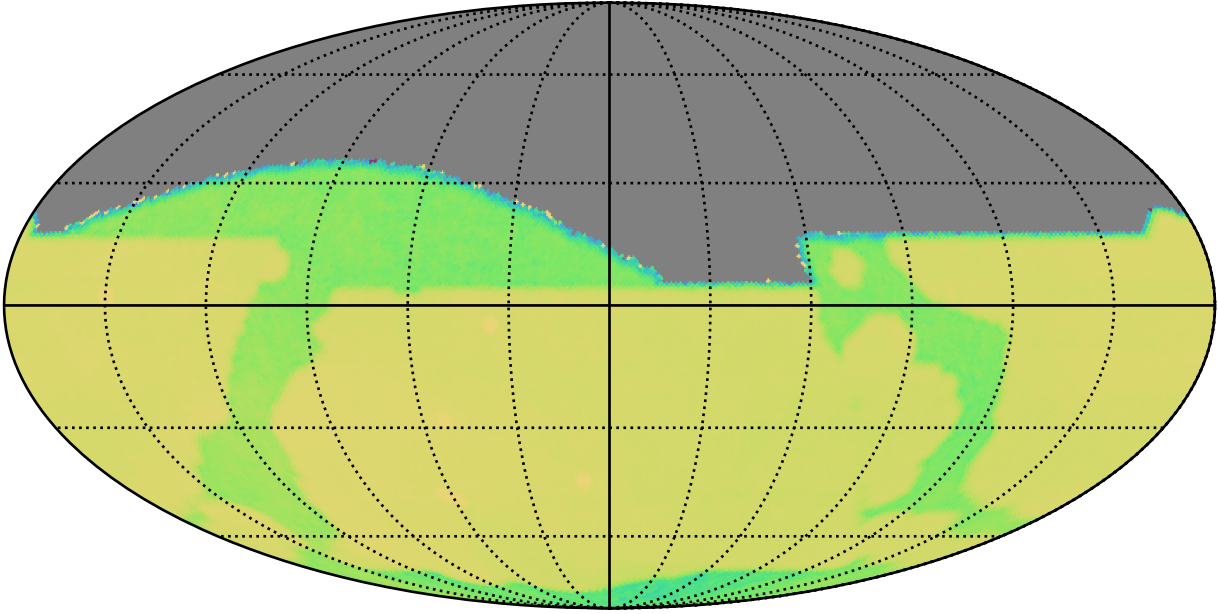

ddf_loaded_fl1_v3.4_10yrs : GalPlaneVisitIntervalsTimescales_xray_binaries_map_Tau_11_0

0.0 0.1 0.2 0.3 0.4 0.5 0.6 0.7 0.8 0.9 1.0
GalPlaneVisitIntervalsTimescales_xray_binaries_map_Tau_11_0
(MJD mag)