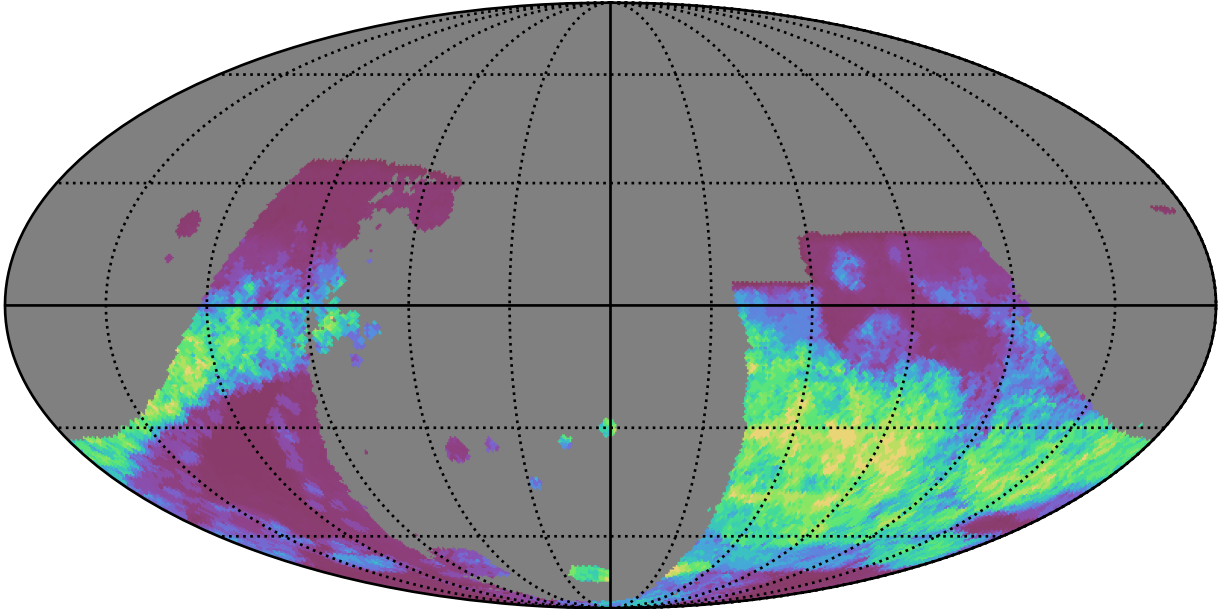

ddf_loaded_fl1_v3.4_10yrs : GalPlaneSeasonGapsTimescales_combined_map_Tau_55_0

0.0 0.1 0.2 0.3 0.4 0.5 0.6 0.7 0.8 0.9 1.0
GalPlaneSeasonGapsTimescales_combined_map_Tau_55_0
(MJD mag)