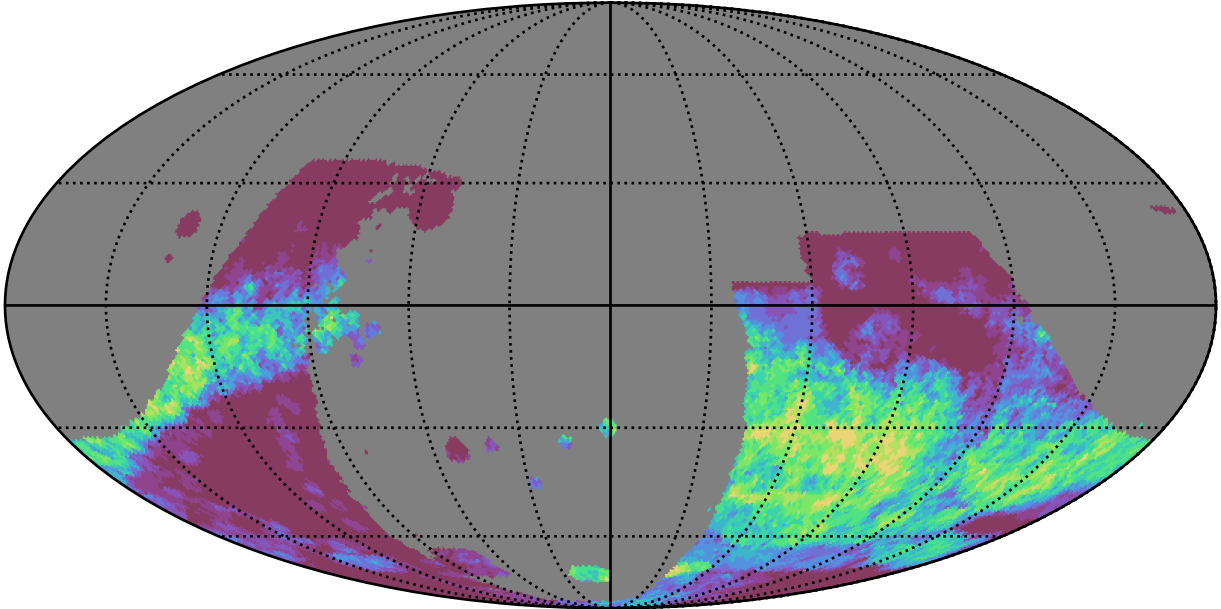

ddf_loaded_fl1_v3.4_10yrs : GalPlaneSeasonGapsTimescales_combined_map_Tau_25_0

0.0 0.1 0.2 0.3 0.4 0.5 0.6 0.7 0.8 0.9 1.0
GalPlaneSeasonGapsTimescales_combined_map_Tau_25_0
(MJD mag)