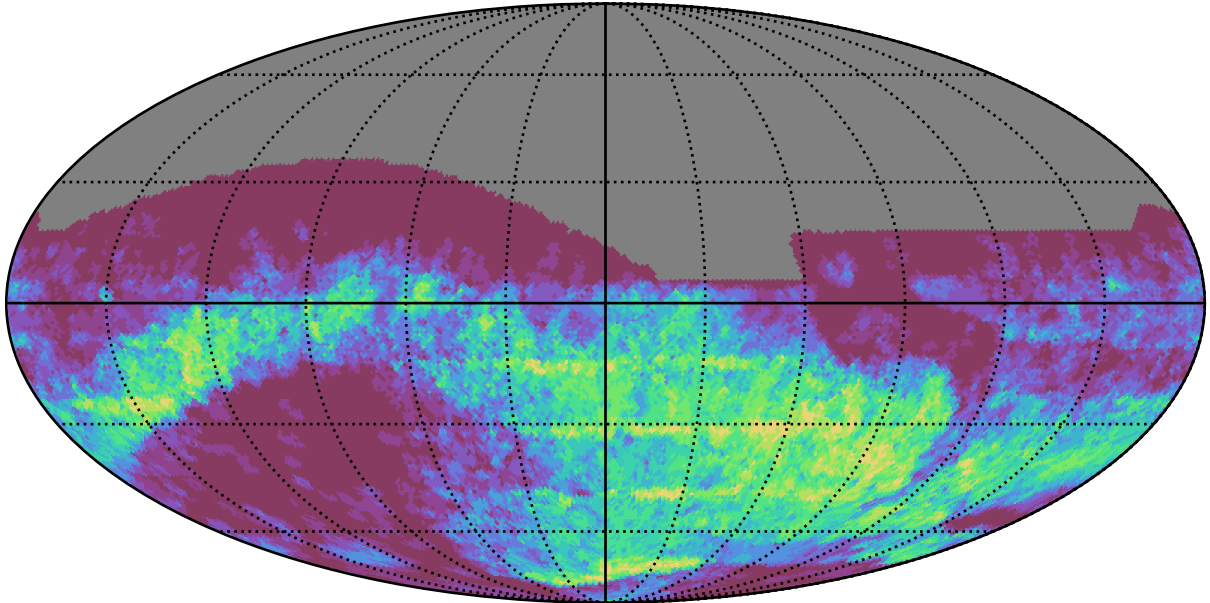

ddf_loaded_fl1_v3.3_10yrs : GalPlaneSeasonGapsTimescales_xray_binaries_map_Tau_25_0

GalPlaneSeasonGapsTimescales_xray_binaries_map_Tau_25_0
(MJD mag)