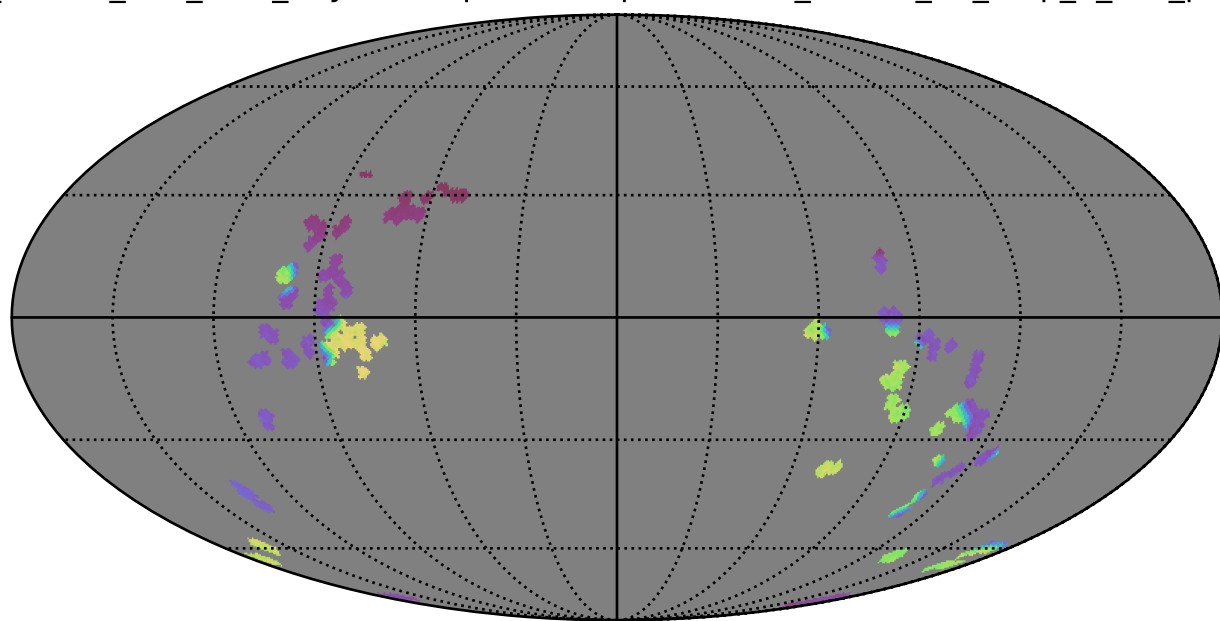

ddf_loaded_fl15_v3.4_10yrs : GalplaneFootprintMetric_zucker_sfr_map_n_obs_priority

GalplaneFootprintMetric_zucker_sfr_map_n_obs_priority
(filter mag)