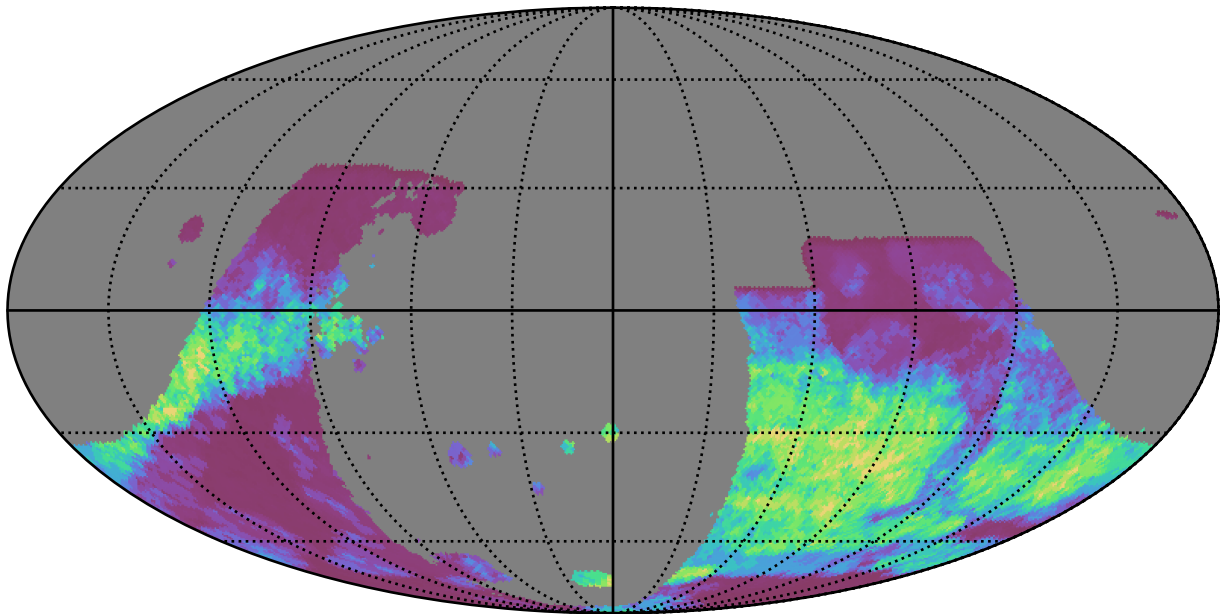

ddf\_half\_v3.4\_10yrs : GalPlaneSeasonGapsTimescales\_combined\_map\_Tau\_55\_0

0.0 0.1 0.2 0.3 0.4 0.5 0.6 0.7 0.8 0.9 1.0  
GalPlaneSeasonGapsTimescales\_combined\_map\_Tau\_55\_0  
(MJD mag)