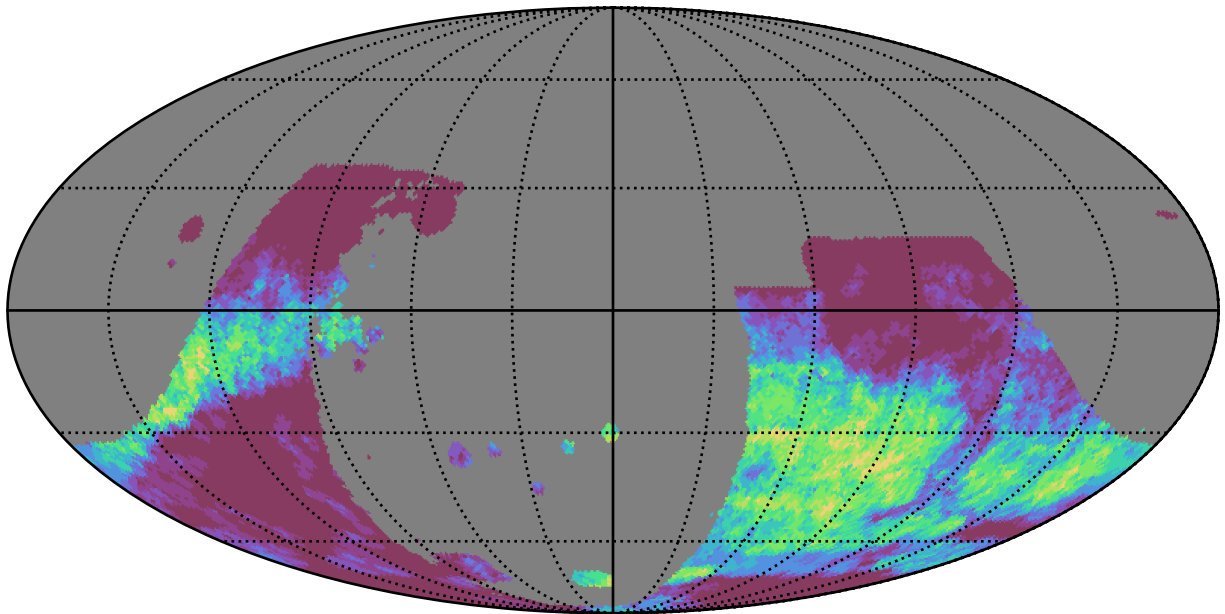

ddf_half_v3.4_10yrs : GalPlaneSeasonGapsTimescales_combined_map_Tau_25_0

0.0 0.1 0.2 0.3 0.4 0.5 0.6 0.7 0.8 0.9 1.0
GalPlaneSeasonGapsTimescales_combined_map_Tau_25_0
(MJD mag)