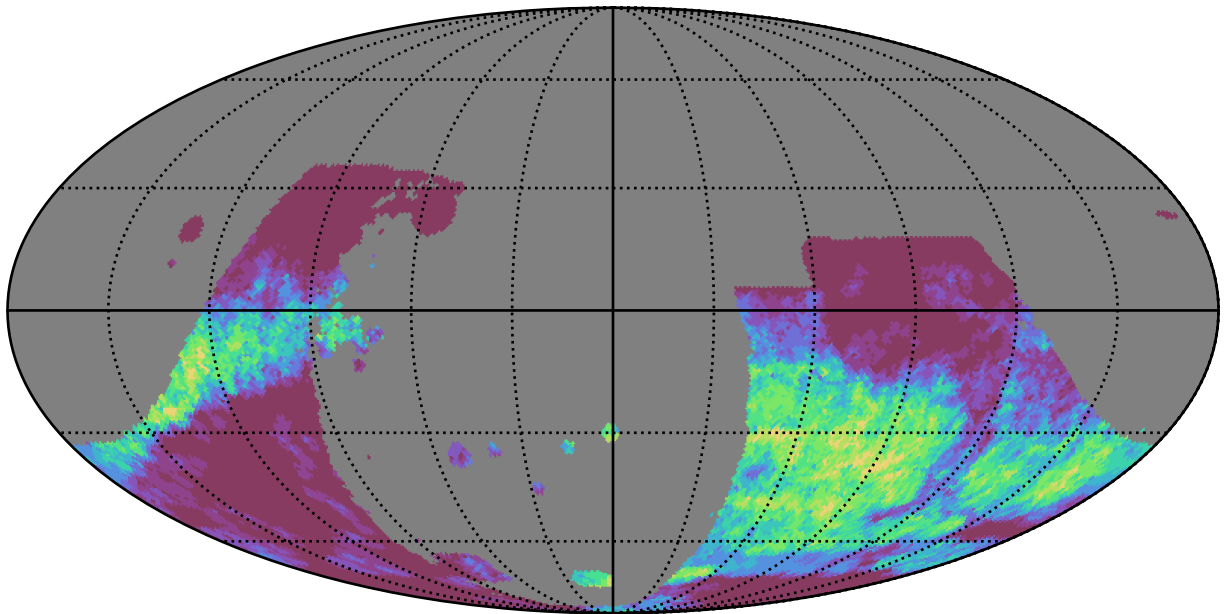

ddf_half_v3.4_10yrs : GalPlaneSeasonGapsTimescales_combined_map_Tau_10_0

0.0 0.1 0.2 0.3 0.4 0.5 0.6 0.7 0.8 0.9 1.0
GalPlaneSeasonGapsTimescales_combined_map_Tau_10_0
(MJD mag)