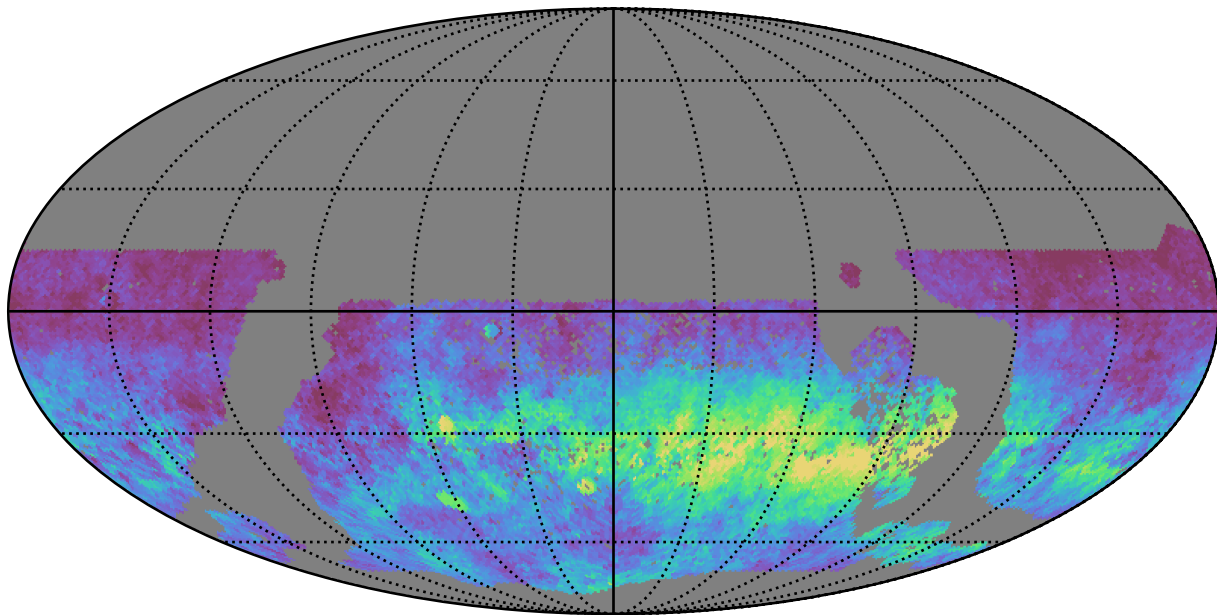

ddf\_half\_v3.4\_10yrs WFD y band: AngleRms rotSkyPos

AngleRms rotSkyPos (deg)