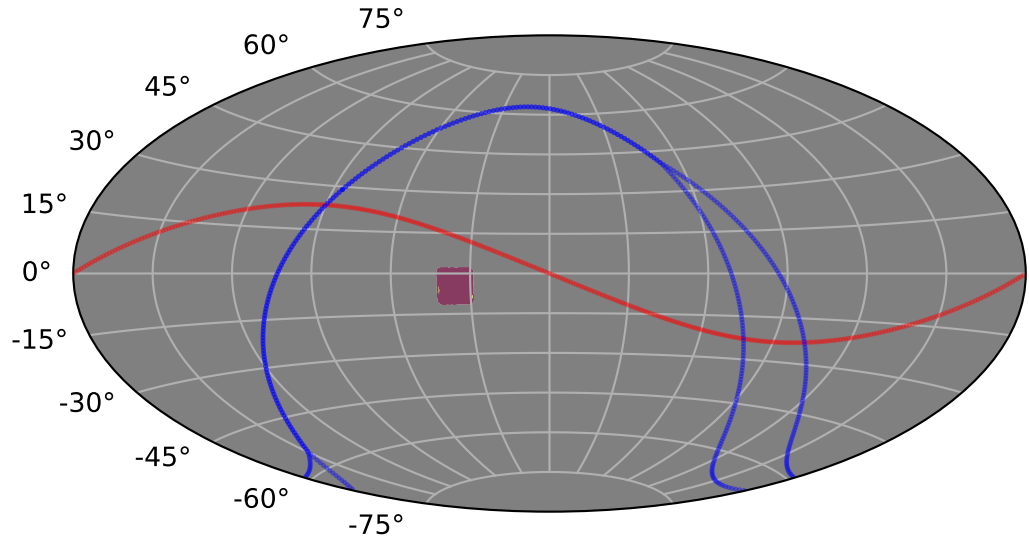

ddf\_acor\_sf30\_lsf40\_lsr50\_v3.4\_10yrs DD:XMM\_LSS: KNePopMetric\_DD:XMM\_LSS\_ztfrest\_simple\_blue

0.0 0.1 0.2 0.3 0.4 0.5 0.6 0.7 0.8 0.9 1.0  
KNePopMetric\_DD:XMM\_LSS\_ztfrest\_simple\_blue  
(Detected, 0 or 1)