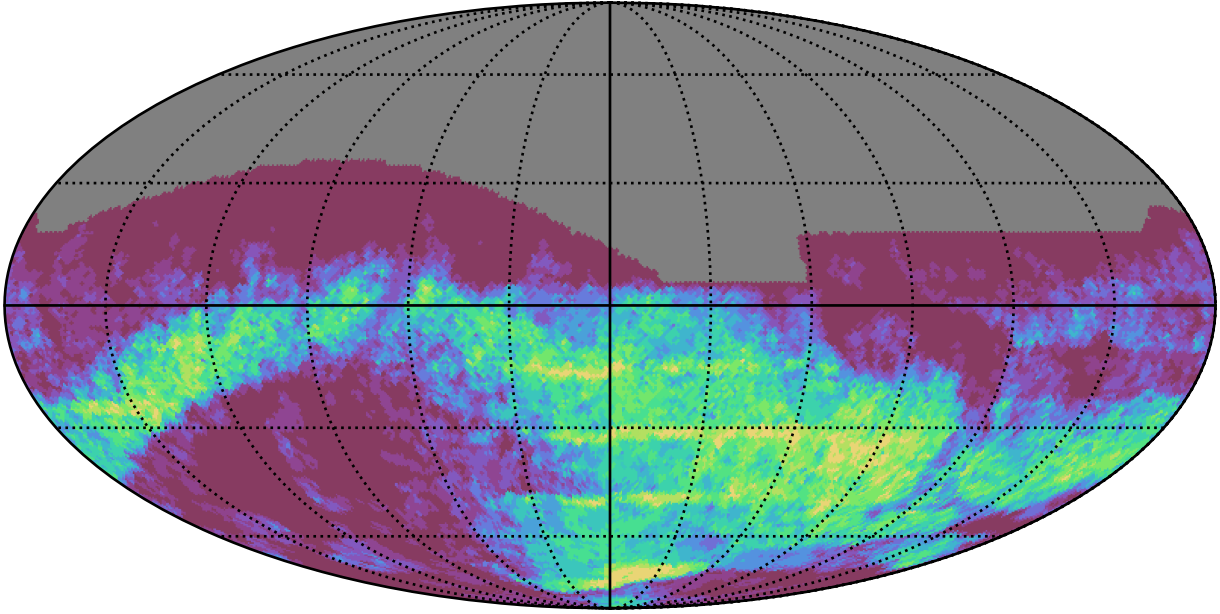

ddf\_acor\_sf30\_lsf40\_lsr20\_v3.4\_10yrs : GalPlaneSeasonGapsTimescales\_xray\_binaries\_map\_Tau\_10\_0

0.0 0.1 0.2 0.3 0.4 0.5 0.6 0.7 0.8 0.9 1.0  
GalPlaneSeasonGapsTimescales\_xray\_binaries\_map\_Tau\_10\_0  
(MJD mag)