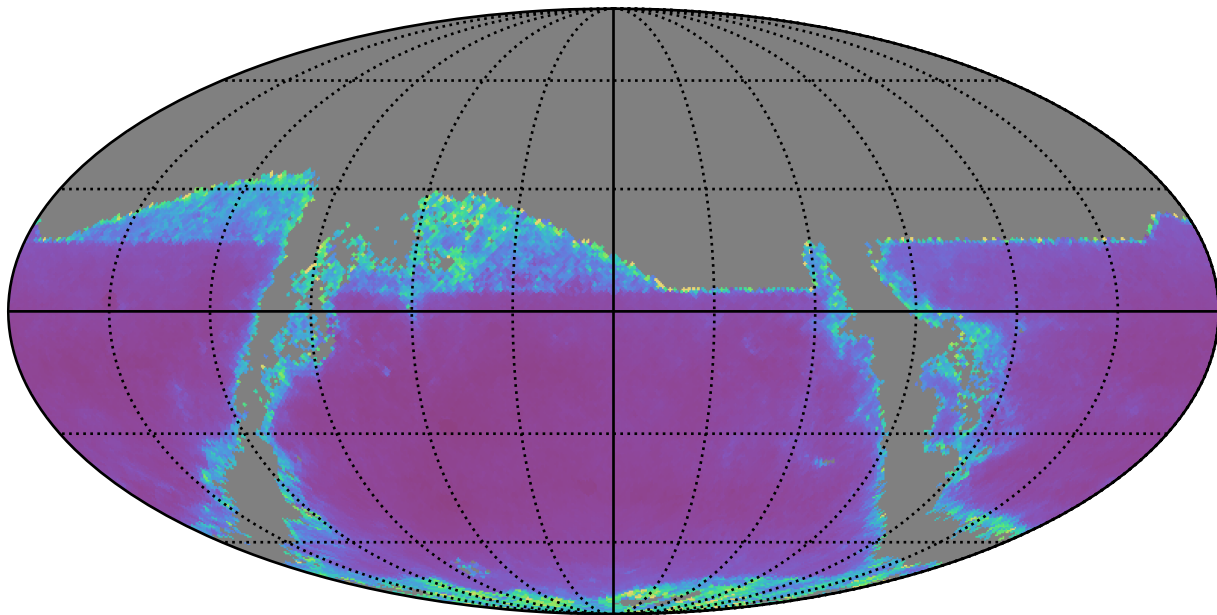

ddf_acor_sf30_lsf40_lsr20_v3.4_10yrs i band: AGN SF_uncert

0.00 0.02 0.04 0.06 0.08 0.10 0.12 0.14 0.16 0.18 0.20
AGN SF_uncert (mag)