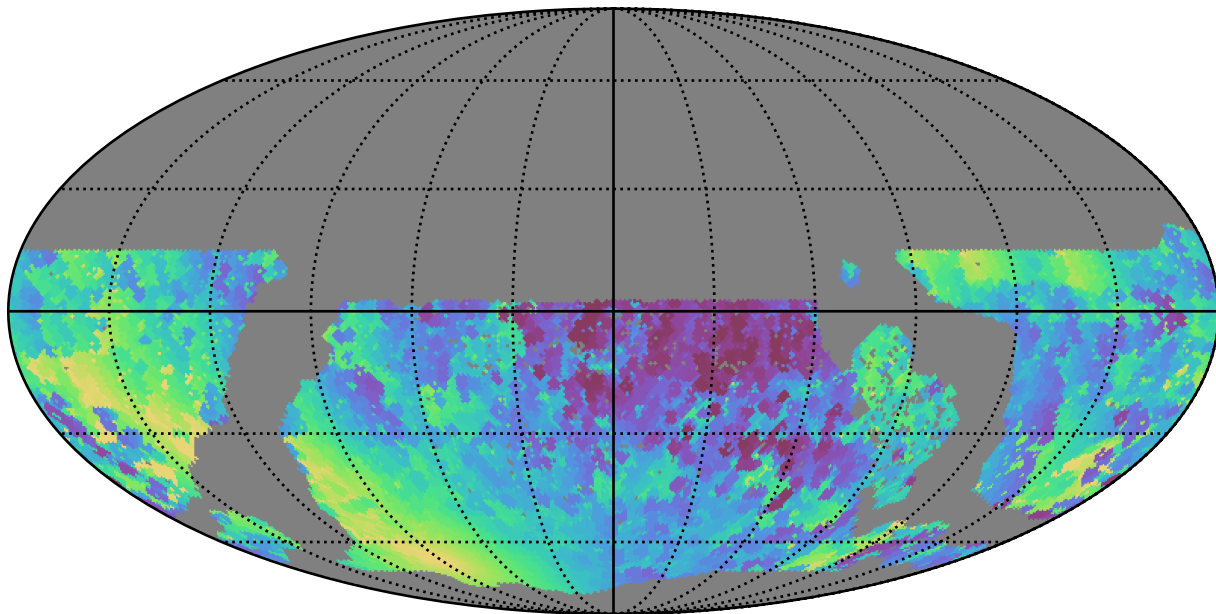

ddf_acor_sf30_lsf40_lsr20_v3.4_10yrs WFD y band: Min solarElong

Min solarElong (degrees)