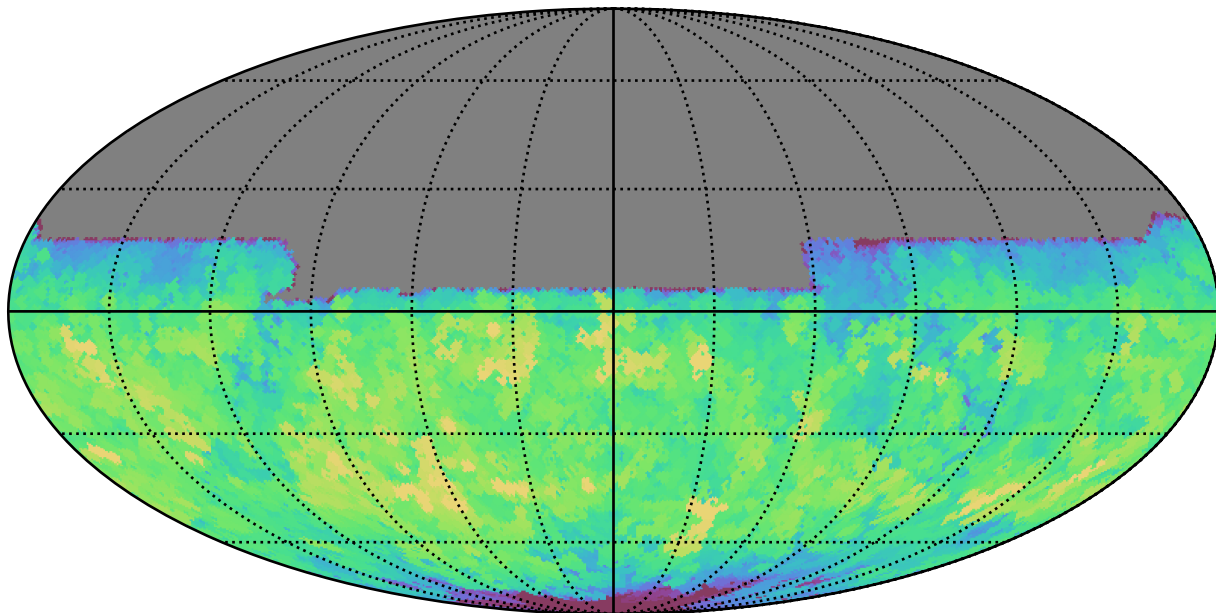

ddf_acor_sf30_lsf40_lsr20_v3.4_10yrs All sky y band: Max saturation_mag

13.05 13.20 13.35 13.50 13.65 13.80 13.95 14.10 14.25 14.40 14.55

Max saturation_mag (mag)