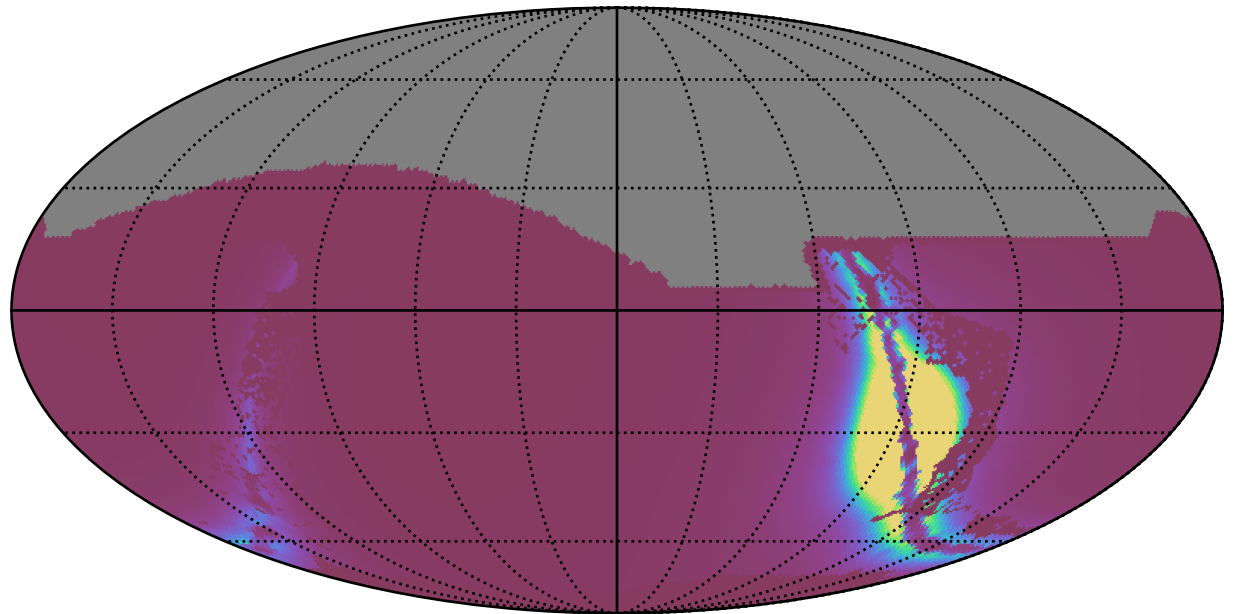

ddf_acor_sf30_lsf40_lsr10_v3.4_10yrs : GalplaneFootprintMetric_xray_binaries_map_Tau_20_0

0.000 0.002 0.004 0.006 0.008 0.010 0.012 0.014 0.016 0.018
GalplaneFootprintMetric_xray_binaries_map_Tau_20_0
(filter mag)