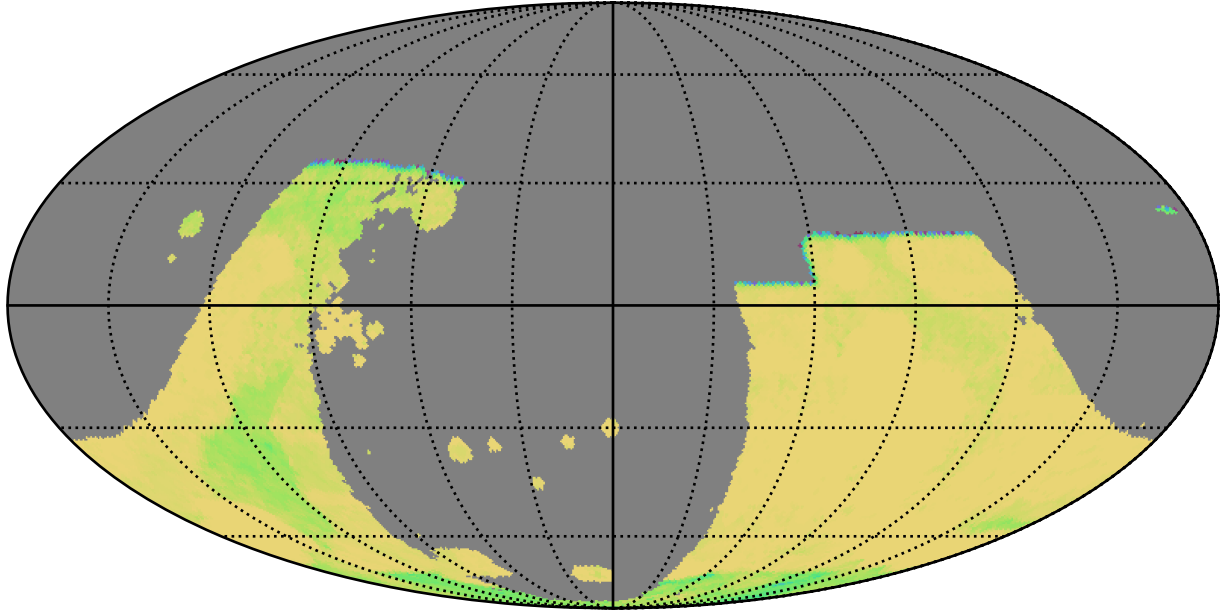

ddf_acor_sf30_lsf40_lsr10_v3.4_10yrs : GalPlaneSeasonGapsTimescales_combined_map_Tau_232_5

0.0 0.1 0.2 0.3 0.4 0.5 0.6 0.7 0.8 0.9 1.0
GalPlaneSeasonGapsTimescales_combined_map_Tau_232_5
(MJD mag)