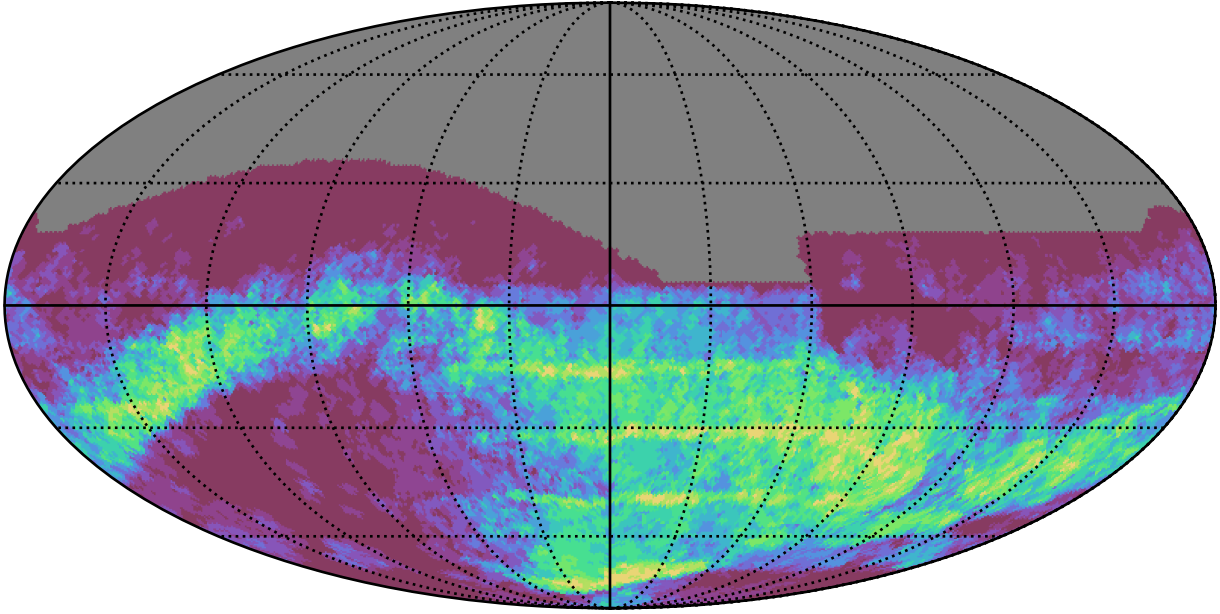

ddf\_acor\_sf25\_lsf40\_lsr50\_v3.4\_10yrs : GalPlaneSeasonGapsTimescales\_xray\_binaries\_map\_Tau\_10\_0

0.0 0.1 0.2 0.3 0.4 0.5 0.6 0.7 0.8 0.9 1.0  
GalPlaneSeasonGapsTimescales\_xray\_binaries\_map\_Tau\_10\_0  
(MJD mag)