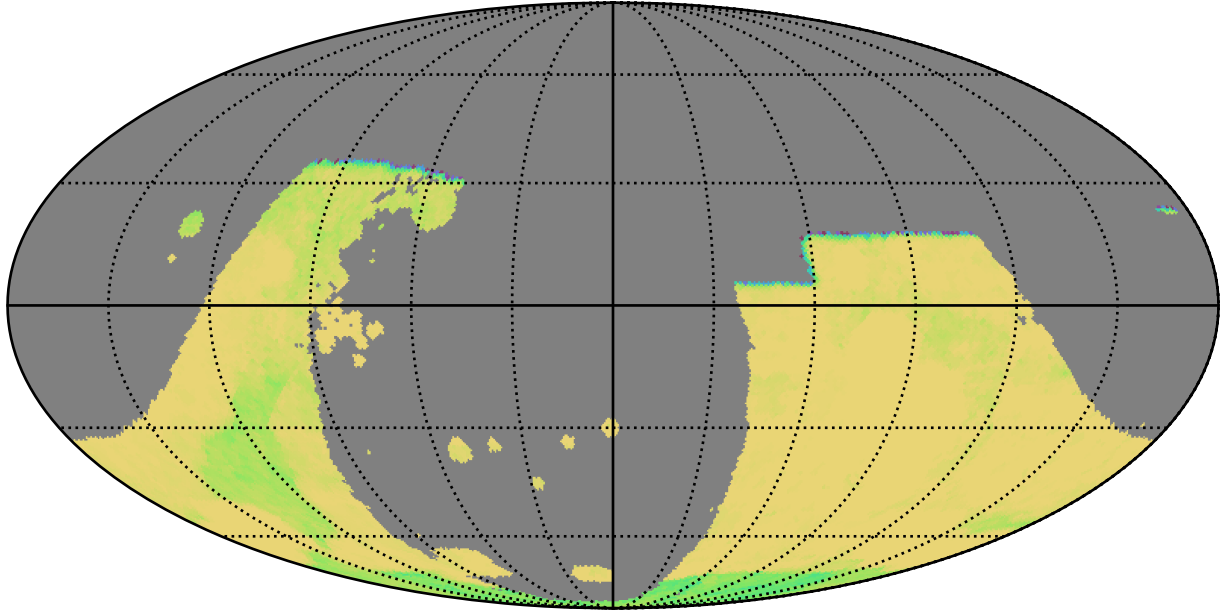

ddf_acor_sf25_lsf40_lsr50_v3.4_10yrs : GalPlaneSeasonGapsTimescales_combined_map_Tau_232_5

0.0 0.1 0.2 0.3 0.4 0.5 0.6 0.7 0.8 0.9 1.0
GalPlaneSeasonGapsTimescales_combined_map_Tau_232_5
(MJD mag)