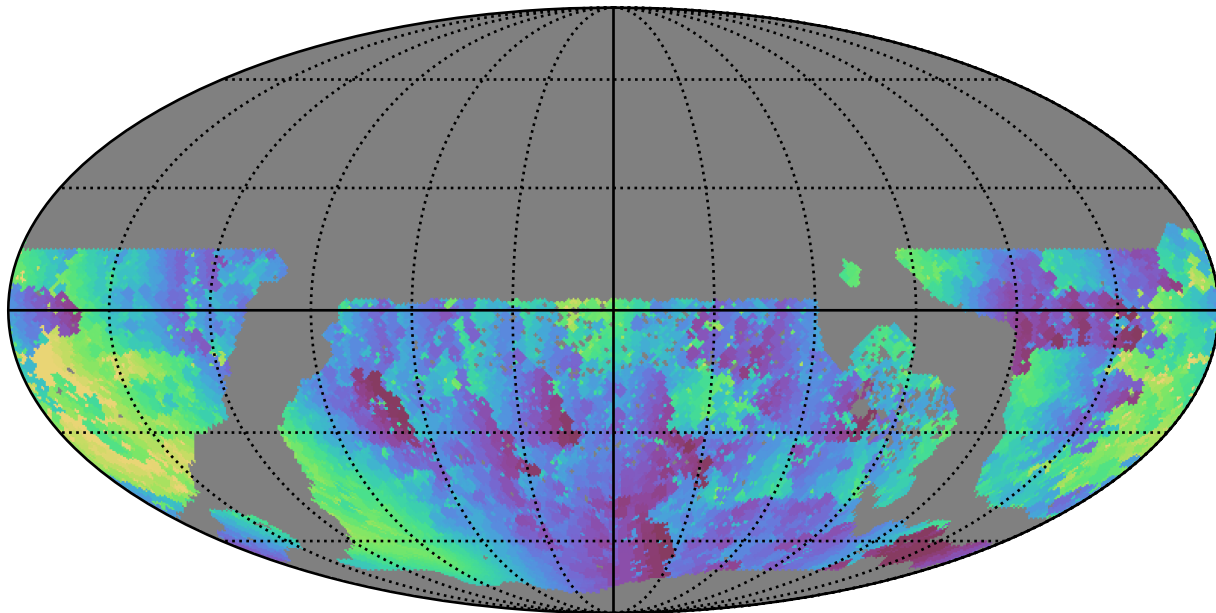

ddf\_acor\_sf25\_lsf40\_lsr20\_v3.4\_10yrs WFD g band: Min solarElong

Min solarElong (degrees)