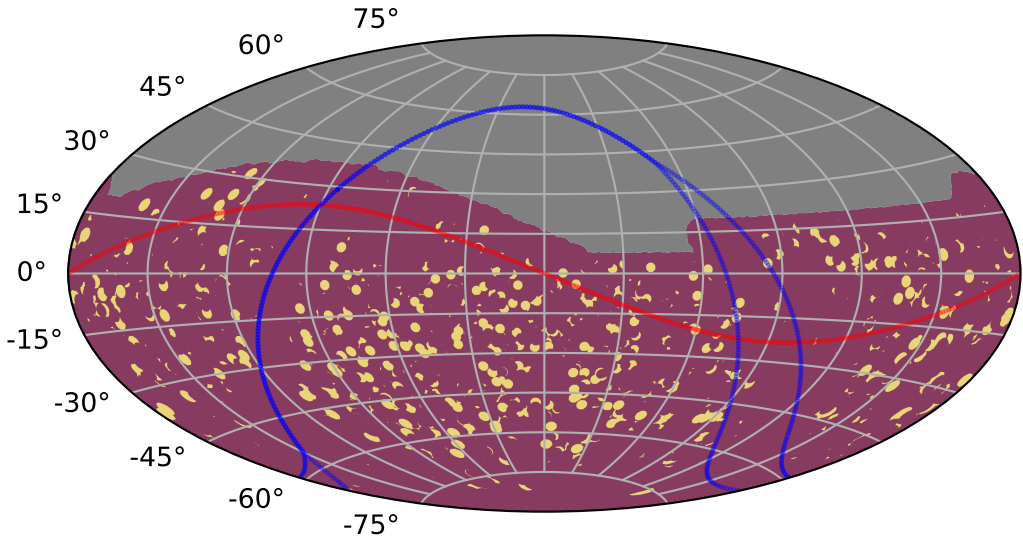

ddf_acor_sf25_ls40_lsr10_v3.4_10yrs all models: KNePopMetric_all_multi_detect

KNePopMetric_all_multi_detect
(Detected, 0 or 1)