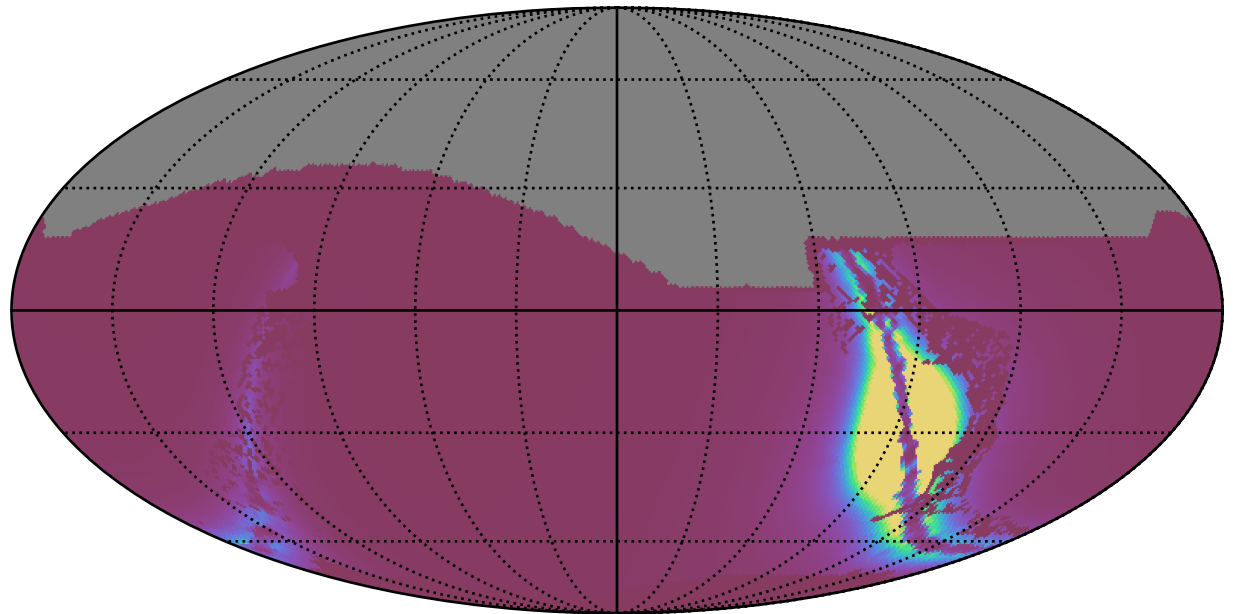

ddf_acor_sf25_lsf40_lsr10_v3.4_10yrs : GalplaneFootprintMetric_xray_binaries_map_Tau_20_0

0.000 0.002 0.004 0.006 0.008 0.010 0.012 0.014 0.016 0.018
GalplaneFootprintMetric_xray_binaries_map_Tau_20_0
(filter mag)