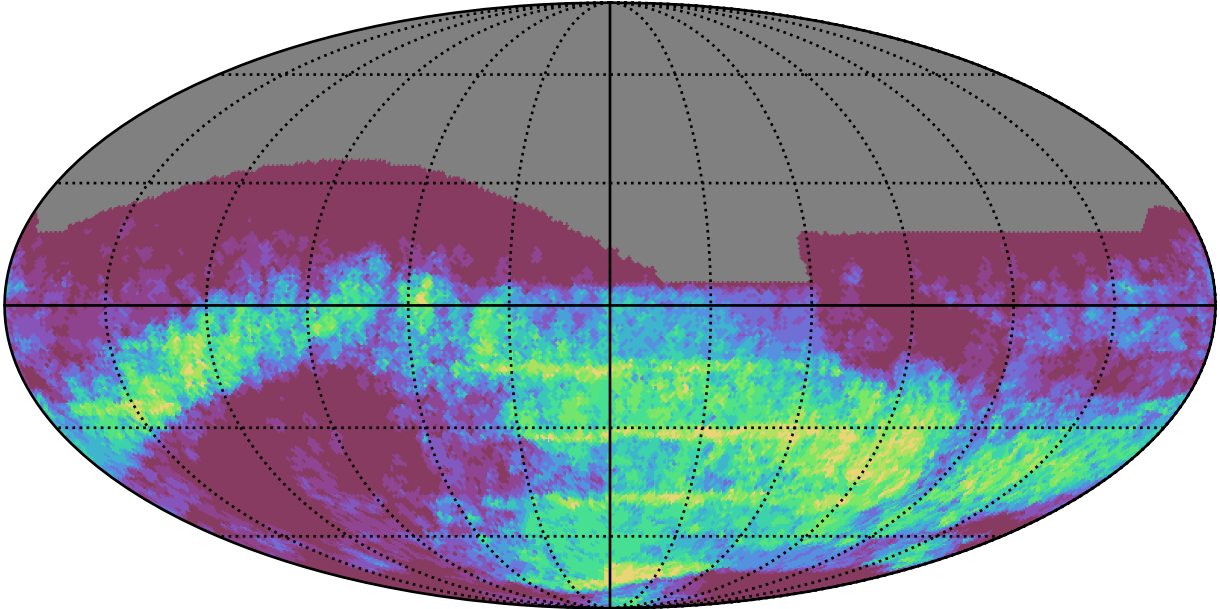

ddf\_acor\_sf25\_lsf40\_lsr10\_v3.4\_10yrs : GalPlaneSeasonGapsTimescales\_xray\_binaries\_map\_Tau\_10\_0

0.0 0.1 0.2 0.3 0.4 0.5 0.6 0.7 0.8 0.9 1.0  
GalPlaneSeasonGapsTimescales\_xray\_binaries\_map\_Tau\_10\_0  
(MJD mag)