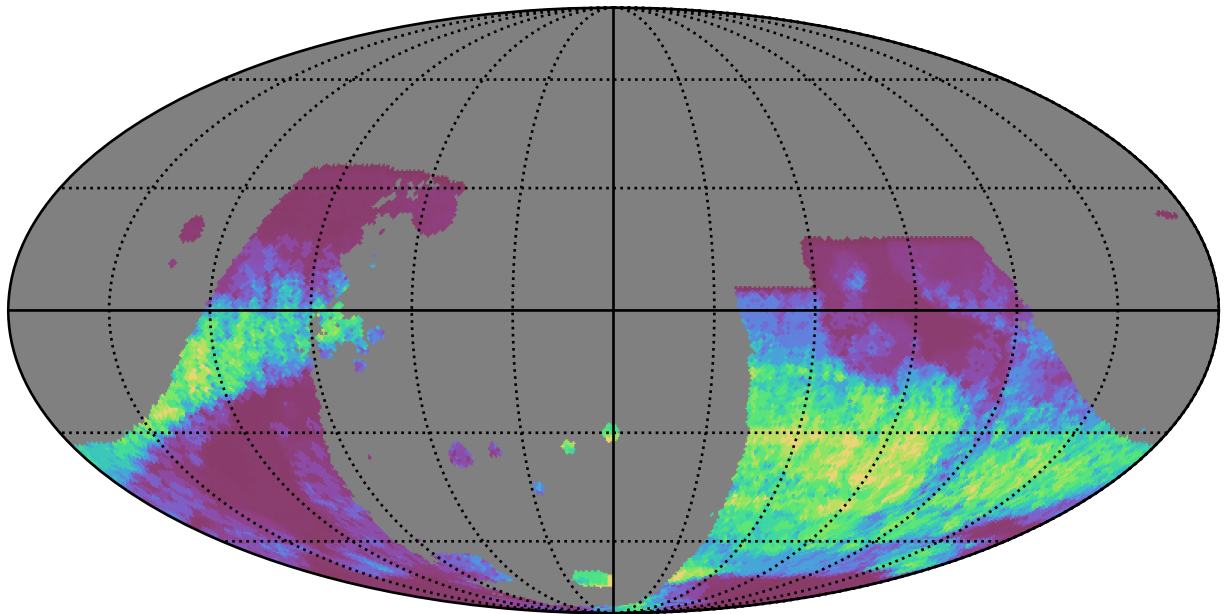

ddf_acor_sf25_lsf40_lsr10_v3.4_10yrs : GalPlaneSeasonGapsTimescales_combined_map_Tau_55_0

0.0 0.1 0.2 0.3 0.4 0.5 0.6 0.7 0.8 0.9 1.0
GalPlaneSeasonGapsTimescales_combined_map_Tau_55_0
(MJD mag)