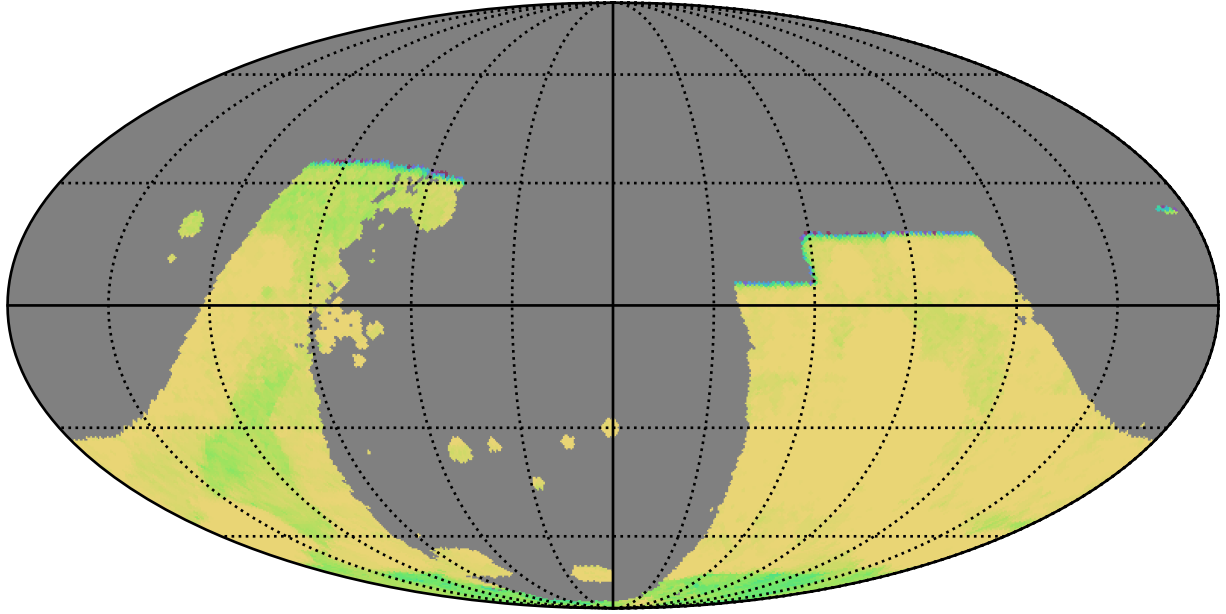

ddf_acor_sf25_lsf40_lsr10_v3.4_10yrs : GalPlaneSeasonGapsTimescales_combined_map_Tau_232_5

0.0 0.1 0.2 0.3 0.4 0.5 0.6 0.7 0.8 0.9 1.0
GalPlaneSeasonGapsTimescales_combined_map_Tau_232_5
(MJD mag)