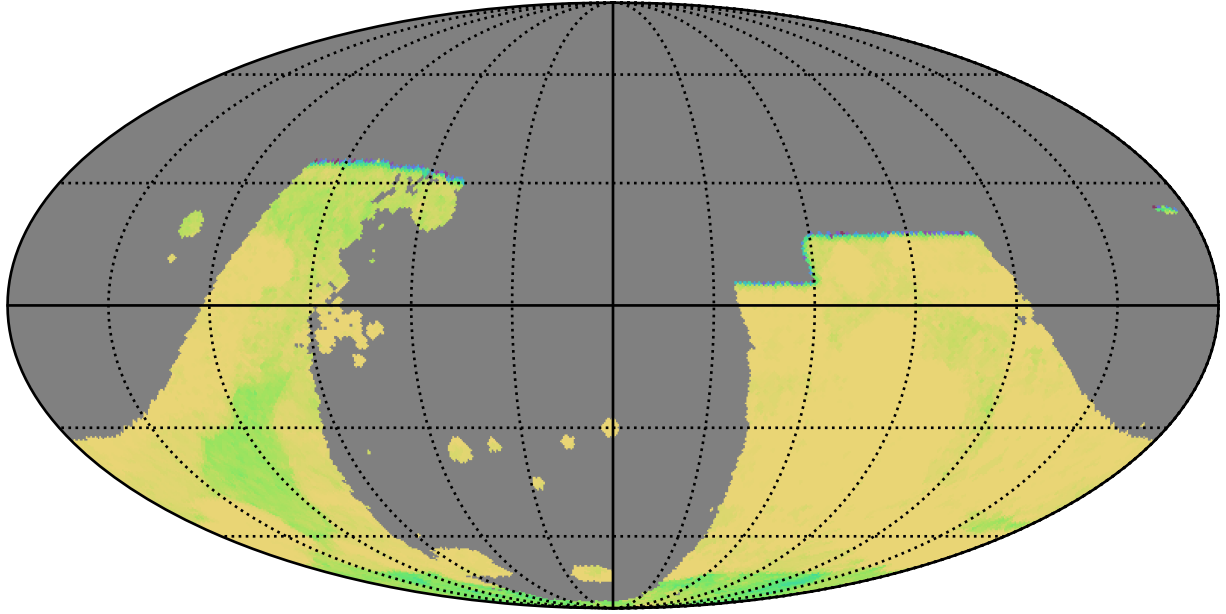

ddf_acor_sf25_lsf30_lsr50_v3.4_10yrs : GalPlaneSeasonGapsTimescales_combined_map_Tau_232_5

0.0 0.1 0.2 0.3 0.4 0.5 0.6 0.7 0.8 0.9 1.0
GalPlaneSeasonGapsTimescales_combined_map_Tau_232_5
(MJD mag)