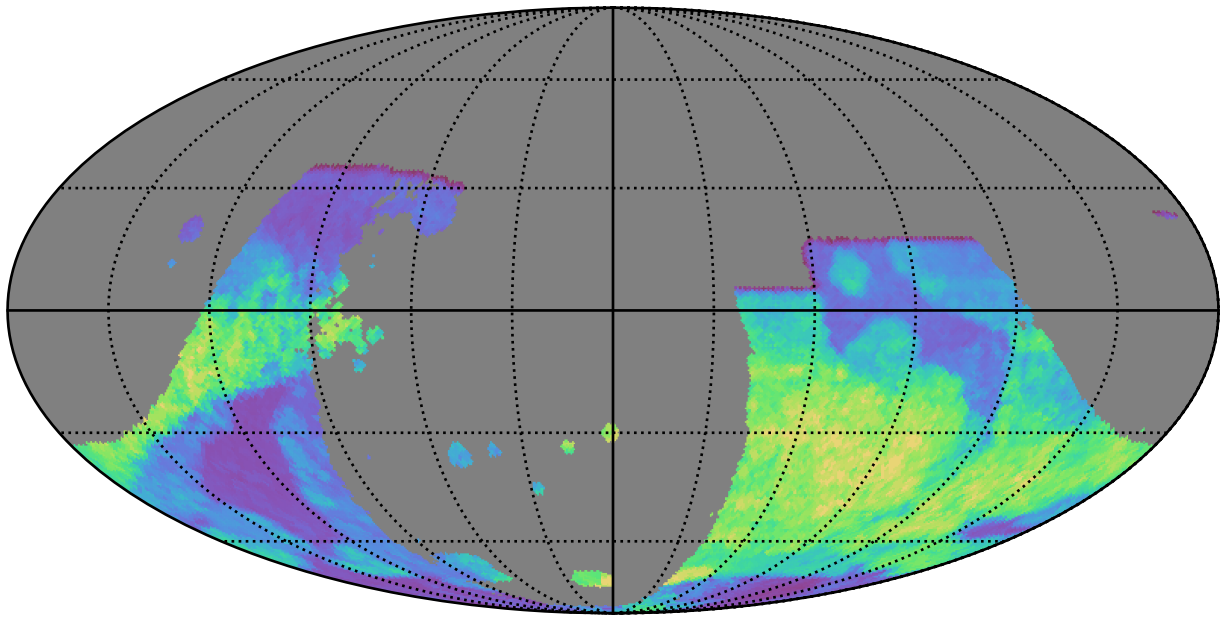

ddf\_acor\_sf25\_lsf30\_lsr50\_v3.4\_10yrs : GalPlaneSeasonGapsTimescales\_combined\_map\_Tau\_100\_0

0.0 0.1 0.2 0.3 0.4 0.5 0.6 0.7 0.8 0.9 1.0  
GalPlaneSeasonGapsTimescales\_combined\_map\_Tau\_100\_0  
(MJD mag)