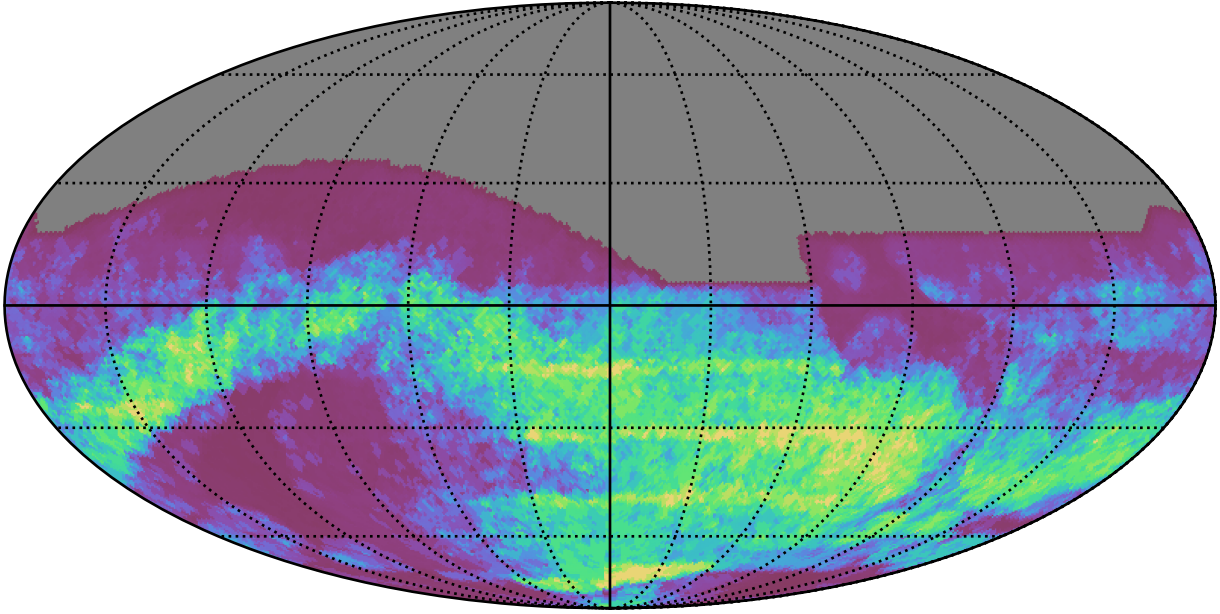

ddf\_acor\_sf25\_lsf30\_lsr20\_v3.4\_10yrs : GalPlaneSeasonGapsTimescales\_xray\_binaries\_map\_Tau\_55\_0

GalPlaneSeasonGapsTimescales\_xray\_binaries\_map\_Tau\_55\_0  
(MJD mag)