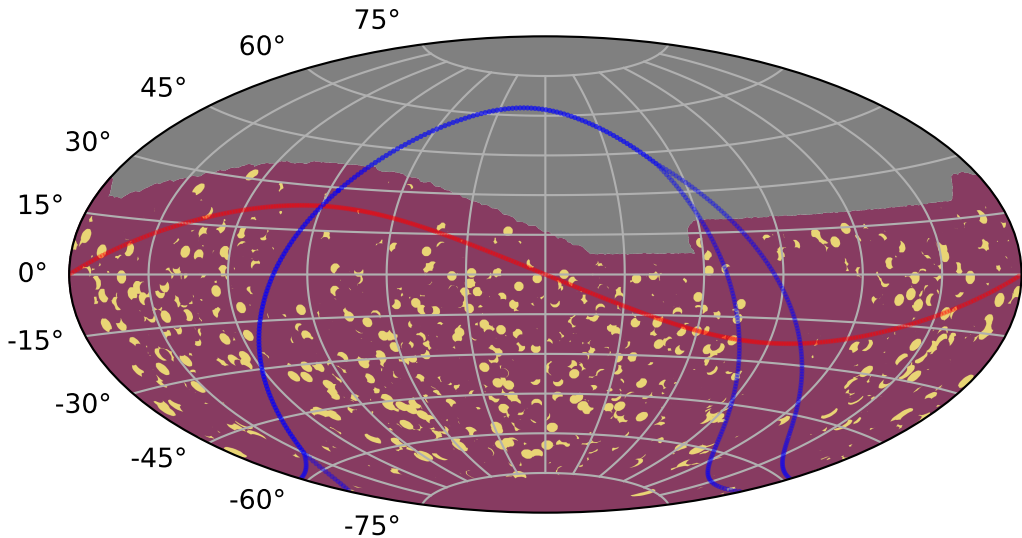

ddf\_acor\_sf25\_lsf30\_lsr10\_v3.4\_10yrs all models: KNePopMetric\_all\_multi\_detect

KNePopMetric\_all\_multi\_detect  
(Detected, 0 or 1)