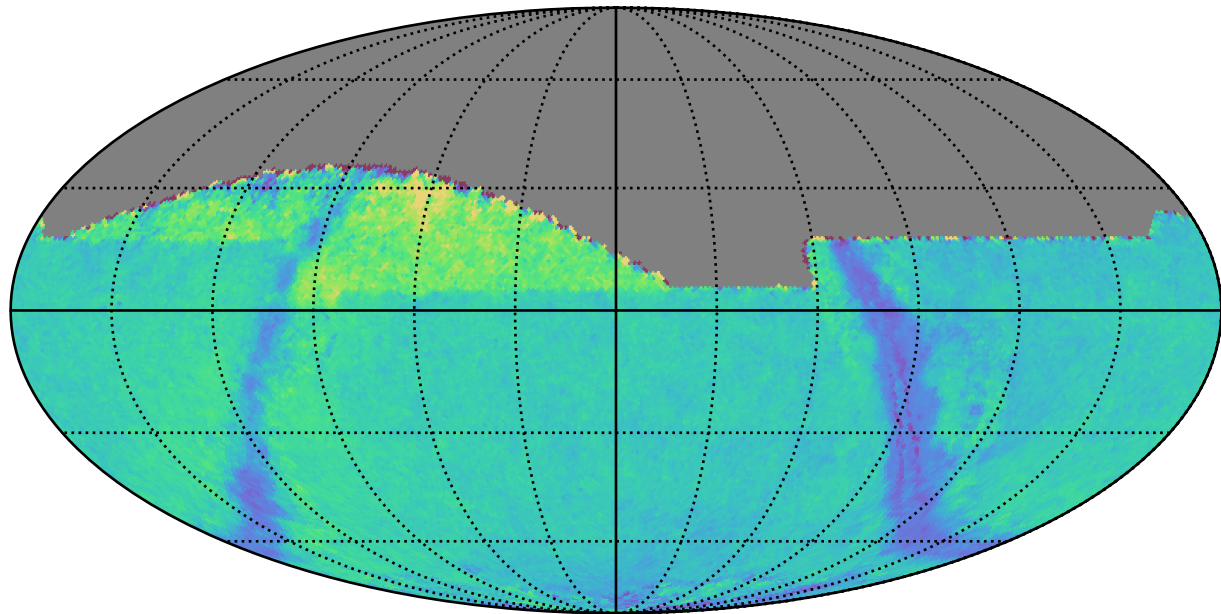

ddf\_acor\_sf25\_lsf30\_lsr10\_v3.4\_10yrs : GalplaneTimePerFilter\_xray\_binaries\_map\_i

GalplaneTimePerFilter\_xray\_binaries\_map\_i  
(filter mag MJD s)