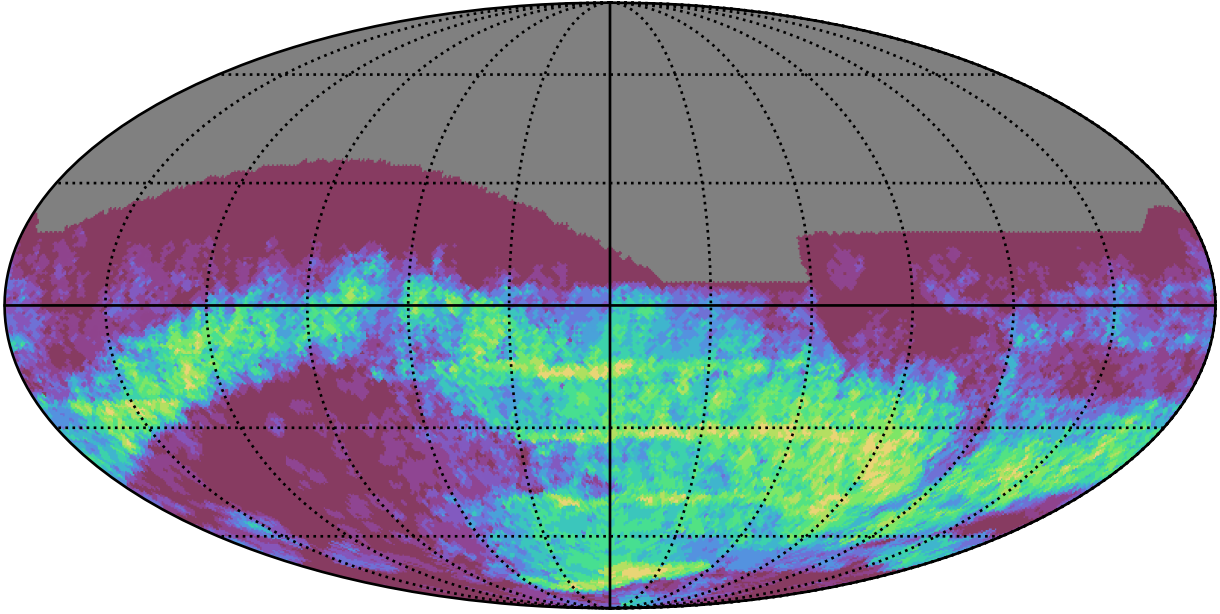

ddf\_acor\_sf25\_lsf30\_lsr10\_v3.4\_10yrs : GalPlaneSeasonGapsTimescales\_xray\_binaries\_map\_Tau\_25\_0

0.0 0.1 0.2 0.3 0.4 0.5 0.6 0.7 0.8 0.9 1.0  
GalPlaneSeasonGapsTimescales\_xray\_binaries\_map\_Tau\_25\_0  
(MJD mag)