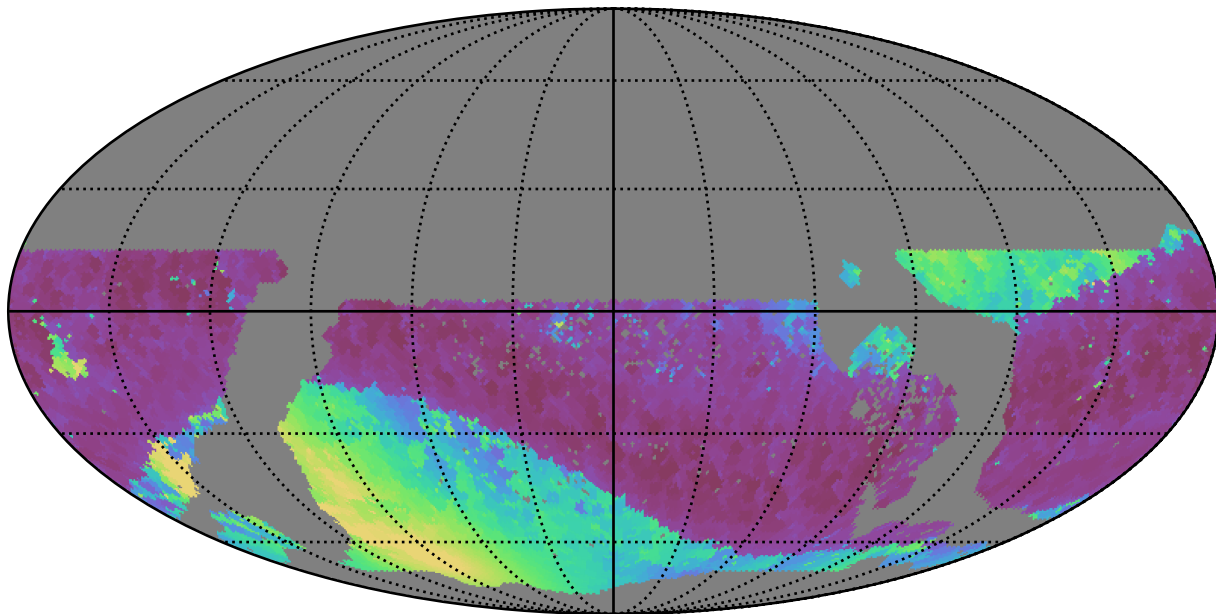

ddf_acor_sf25_lsf30_lsr10_v3.4_10yrs WFD z band: Min solarElong

Min solarElong (degrees)