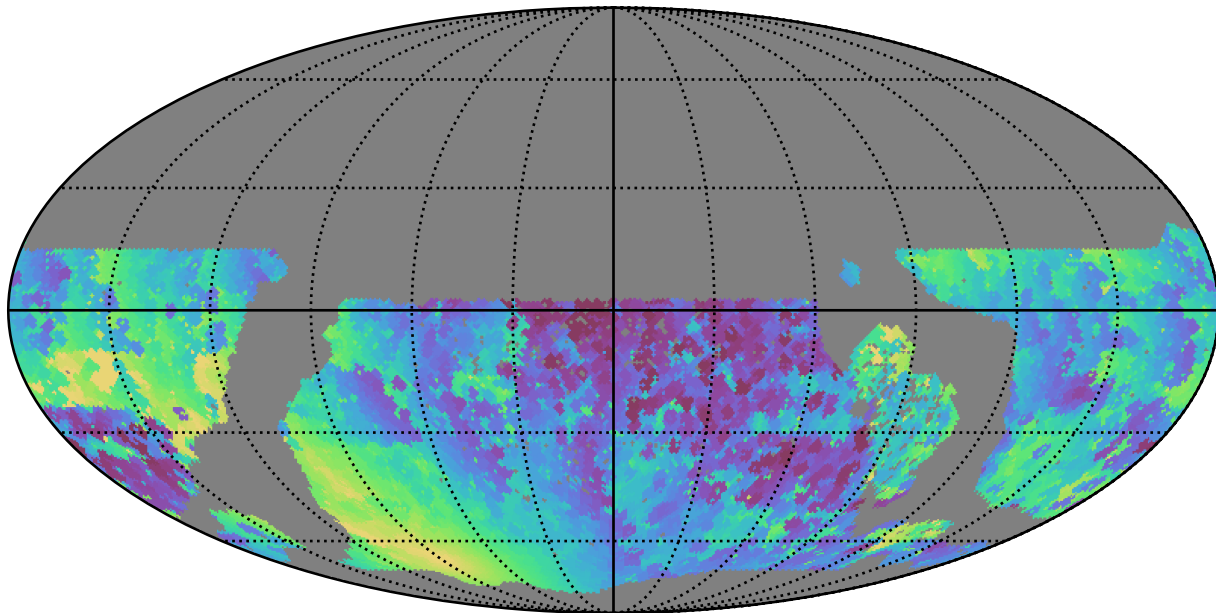

ddf\_acor\_sf25\_lsf30\_lsr10\_v3.4\_10yrs WFD y band: Min solarElong

Min solarElong (degrees)