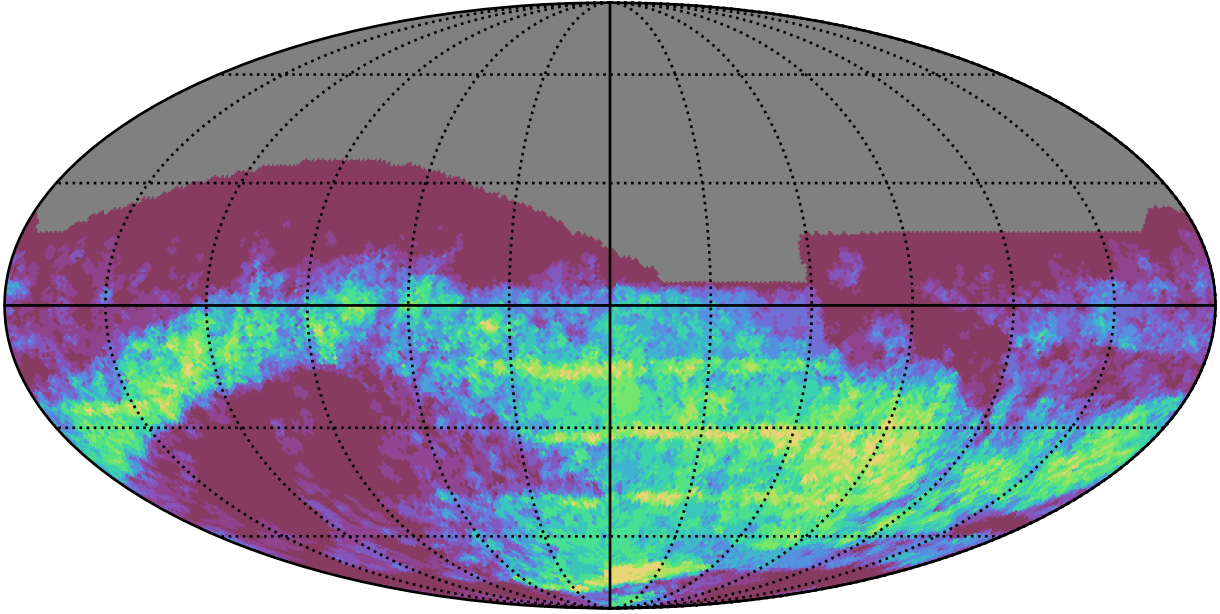

ddf_acor_sf20_lsf40_lsr50_v3.4_10yrs : GalPlaneSeasonGapsTimescales_xray_binaries_map_Tau_10_0

GalPlaneSeasonGapsTimescales_xray_binaries_map_Tau_10_0
(MJD mag)