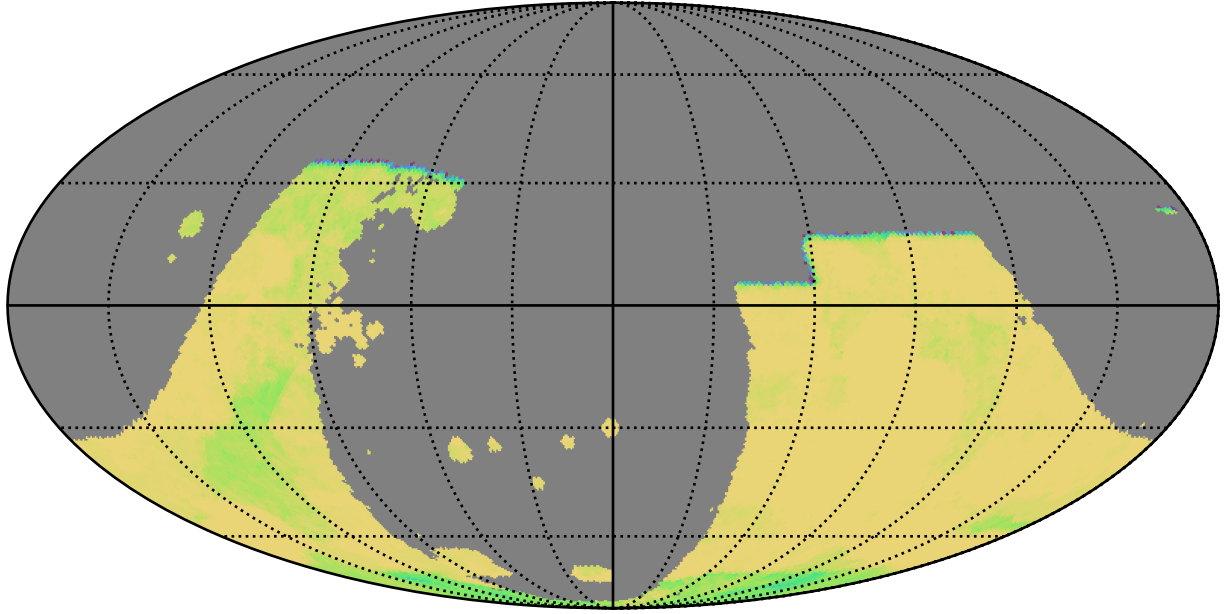

ddf_acor_sf20_lsf40_lsr50_v3.4_10yrs : GalPlaneSeasonGapsTimescales_combined_map_Tau_232_5

0.0 0.1 0.2 0.3 0.4 0.5 0.6 0.7 0.8 0.9 1.0
GalPlaneSeasonGapsTimescales_combined_map_Tau_232_5
(MJD mag)