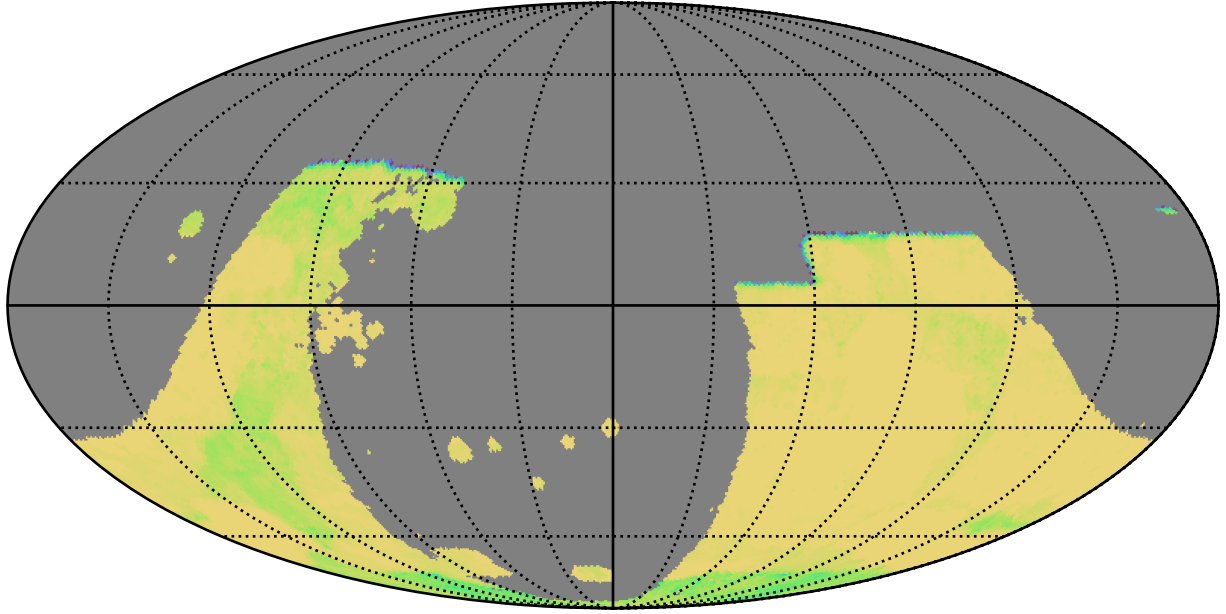

ddf_acor_sf20_lsf40_lsr20_v3.4_10yrs : GalPlaneSeasonGapsTimescales_combined_map_Tau_232_5

0.0 0.1 0.2 0.3 0.4 0.5 0.6 0.7 0.8 0.9 1.0
GalPlaneSeasonGapsTimescales_combined_map_Tau_232_5
(MJD mag)