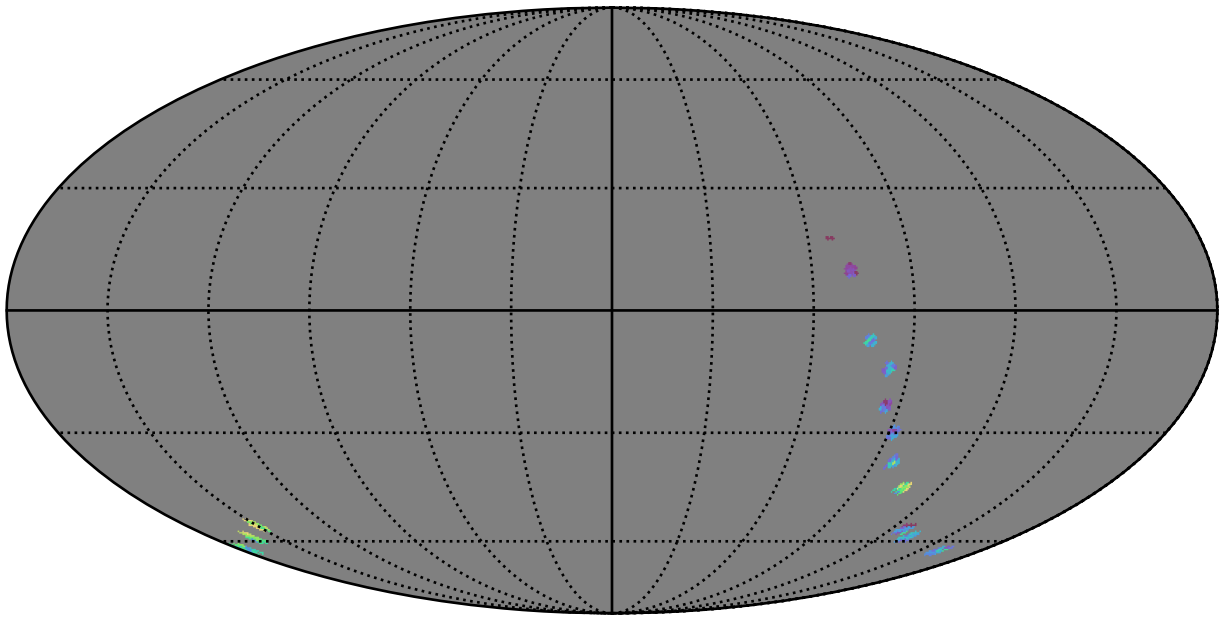

ddf\_acor\_sf20\_lsf40\_lsr10\_v3.4\_10yrs : GalplaneFootprintMetric\_pencilbeams\_map\_n\_obs

GalplaneFootprintMetric\_pencilbeams\_map\_n\_obs  
(filter mag)