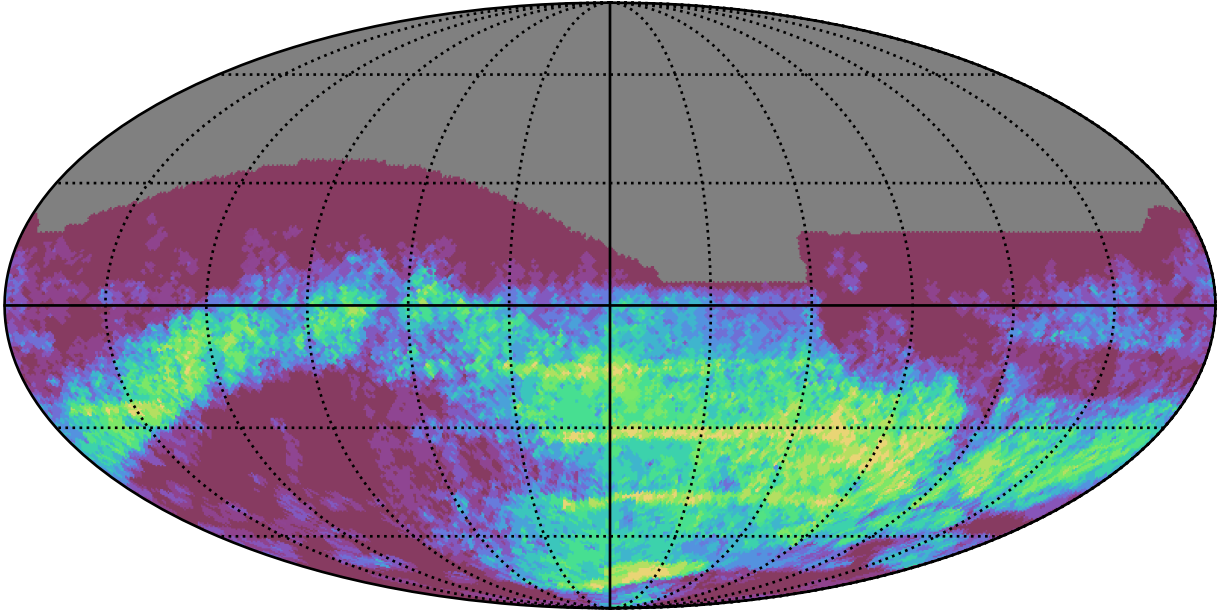

ddf\_acor\_sf20\_lsf40\_lsr10\_v3.4\_10yrs : GalPlaneSeasonGapsTimescales\_xray\_binaries\_map\_Tau\_10\_0

0.0 0.1 0.2 0.3 0.4 0.5 0.6 0.7 0.8 0.9 1.0  
GalPlaneSeasonGapsTimescales\_xray\_binaries\_map\_Tau\_10\_0  
(MJD mag)