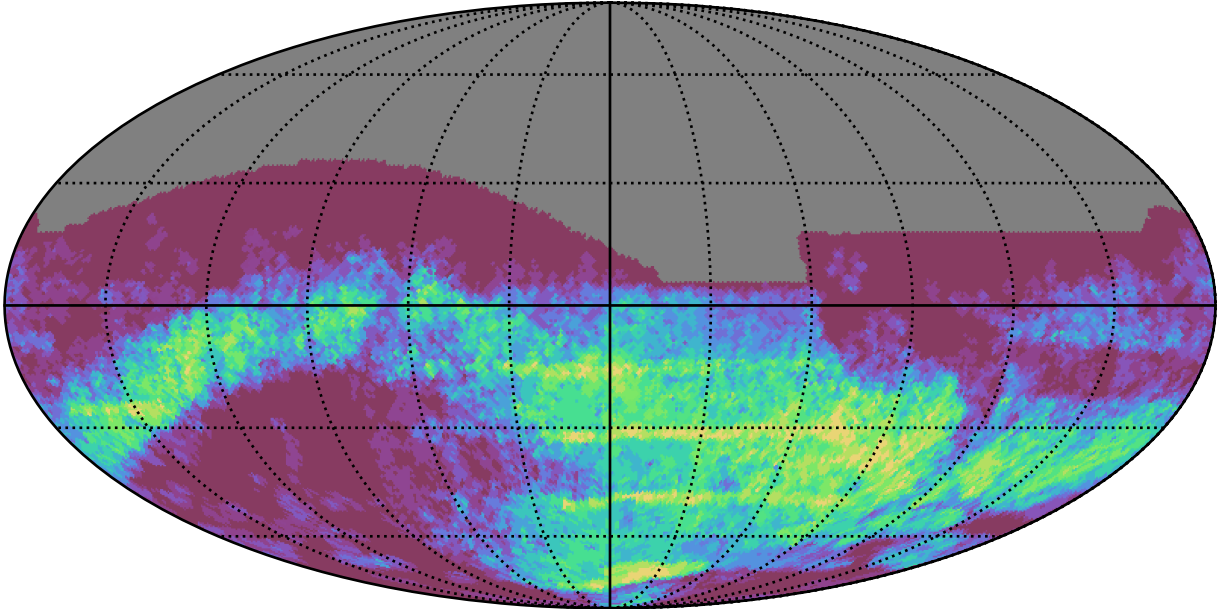

ddf\_acor\_sf20\_lsf40\_lsr10\_v3.4\_10yrs : GalPlaneSeasonGapsTimescales\_xray\_binaries\_map\_Tau\_10\_0

0.0 0.1 0.2 0.3 0.4 0.5 0.6 0.7 0.8 0.9 1.0  
GalPlaneSeasonGapsTimescales\_xray\_binaries\_map\_Tau\_10\_0  
(MJD mag)