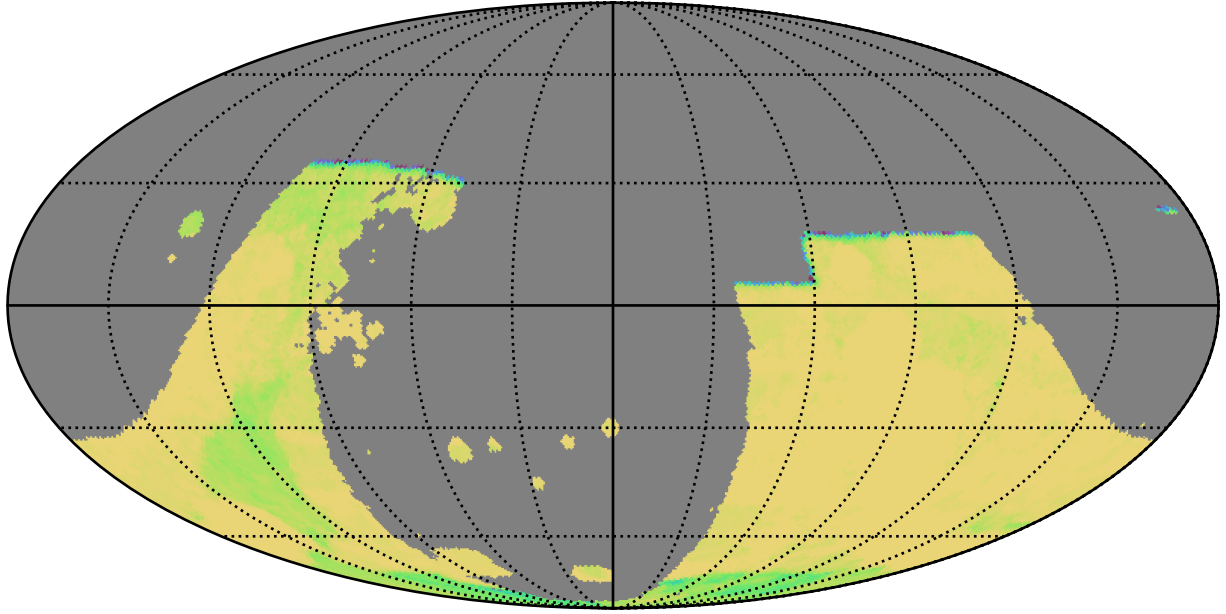

ddf_acor_sf20_lsf40_lsr10_v3.4_10yrs : GalPlaneSeasonGapsTimescales_combined_map_Tau_232_5

0.0 0.1 0.2 0.3 0.4 0.5 0.6 0.7 0.8 0.9 1.0
GalPlaneSeasonGapsTimescales_combined_map_Tau_232_5
(MJD mag)