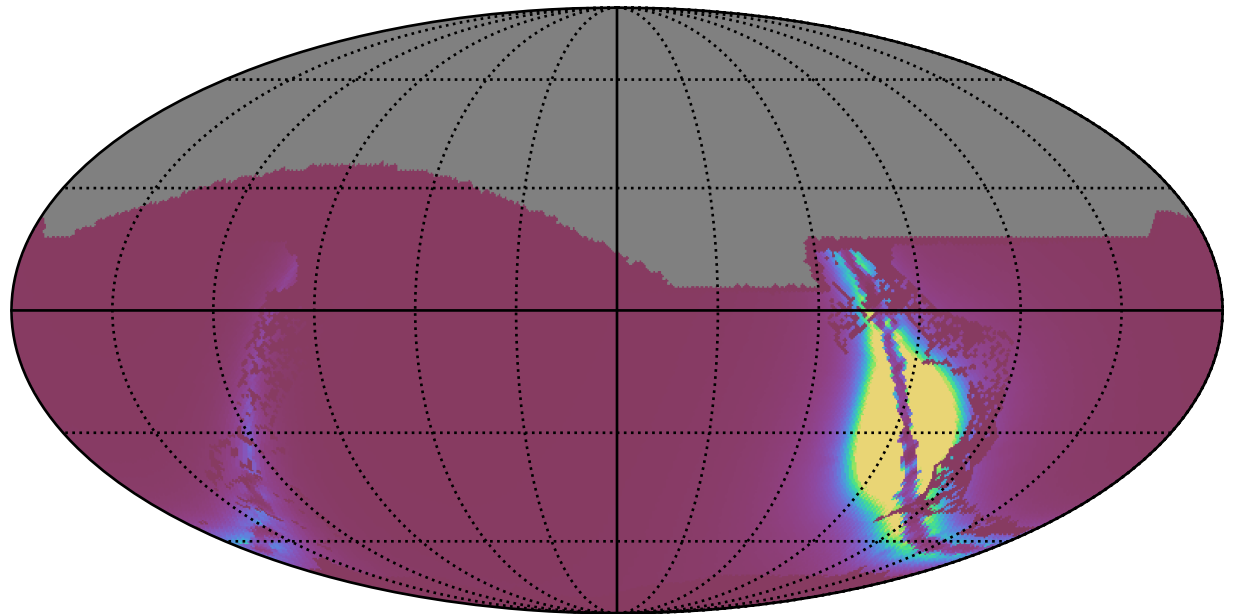

ddf\_acor\_sf20\_lsf30\_lsr50\_v3.4\_10yrs : GalplaneFootprintMetric\_xray\_binaries\_map\_Tau\_20\_0

0.000 0.002 0.004 0.006 0.008 0.010 0.012 0.014 0.016 0.018  
GalplaneFootprintMetric\_xray\_binaries\_map\_Tau\_20\_0  
(filter mag)