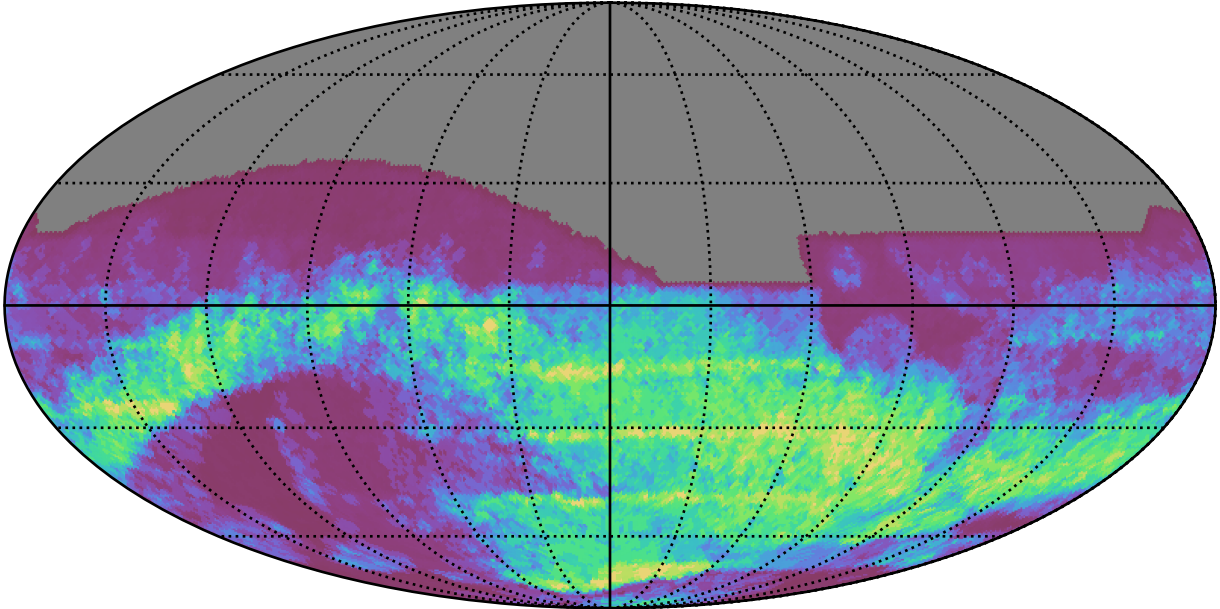

ddf\_acor\_sf20\_lsf30\_lsr50\_v3.4\_10yrs : GalPlaneSeasonGapsTimescales\_xray\_binaries\_map\_Tau\_55\_0

0.0 0.1 0.2 0.3 0.4 0.5 0.6 0.7 0.8 0.9 1.0  
GalPlaneSeasonGapsTimescales\_xray\_binaries\_map\_Tau\_55\_0  
(MJD mag)