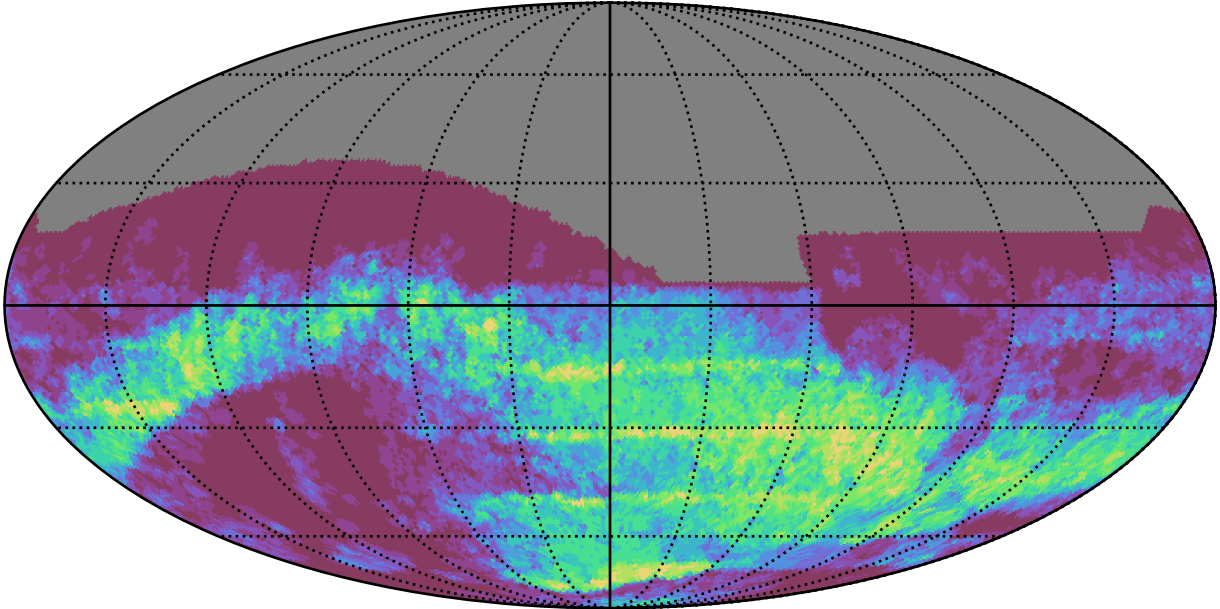

ddf\_acor\_sf20\_lsf30\_lsr50\_v3.4\_10yrs : GalPlaneSeasonGapsTimescales\_xray\_binaries\_map\_Tau\_10\_0

0.0 0.1 0.2 0.3 0.4 0.5 0.6 0.7 0.8 0.9 1.0  
GalPlaneSeasonGapsTimescales\_xray\_binaries\_map\_Tau\_10\_0  
(MJD mag)