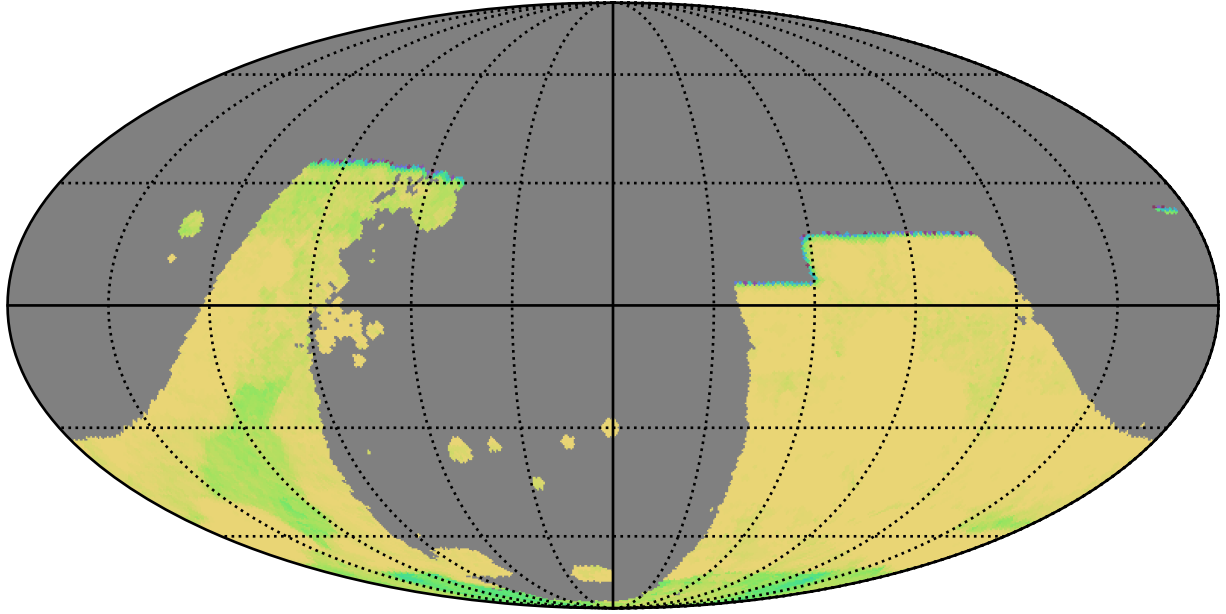

ddf_acor_sf20_lsf30_lsr50_v3.4_10yrs : GalPlaneSeasonGapsTimescales_combined_map_Tau_232_5

0.0 0.1 0.2 0.3 0.4 0.5 0.6 0.7 0.8 0.9 1.0
GalPlaneSeasonGapsTimescales_combined_map_Tau_232_5
(MJD mag)