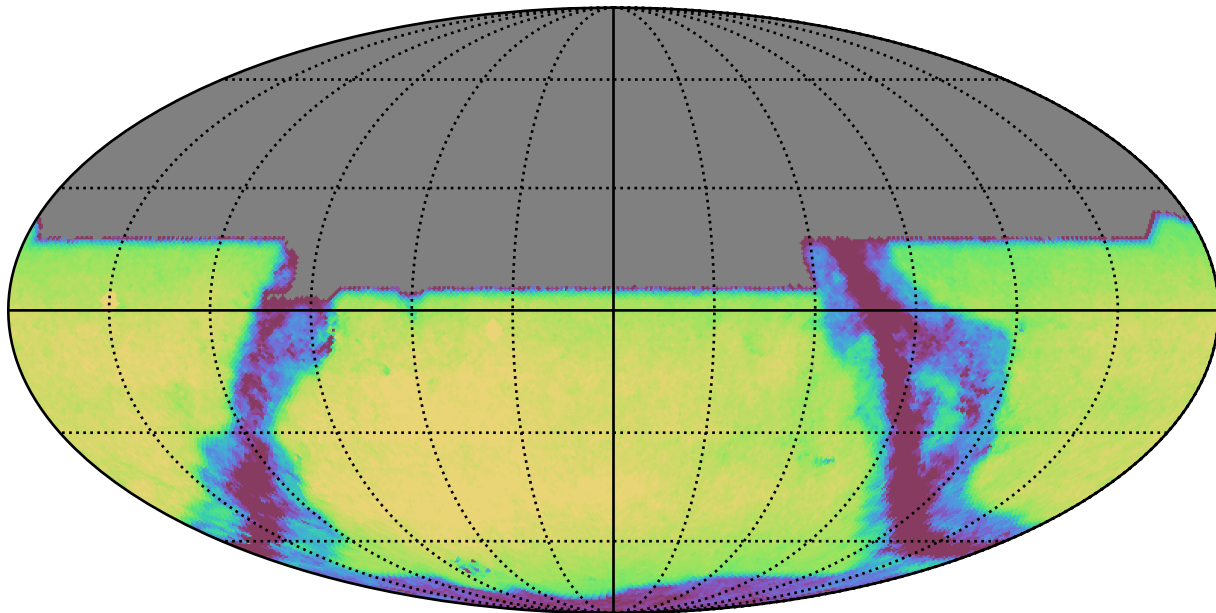

ddf_acor_sf20_lsf30_lsr50_v3.4_10yrs All sky y band: Exgal_CoaddM5

22.50 22.75 23.00 23.25 23.50 23.75 24.00 24.25 24.50 24.75 25.00
Exgal_CoaddM5 (mag)