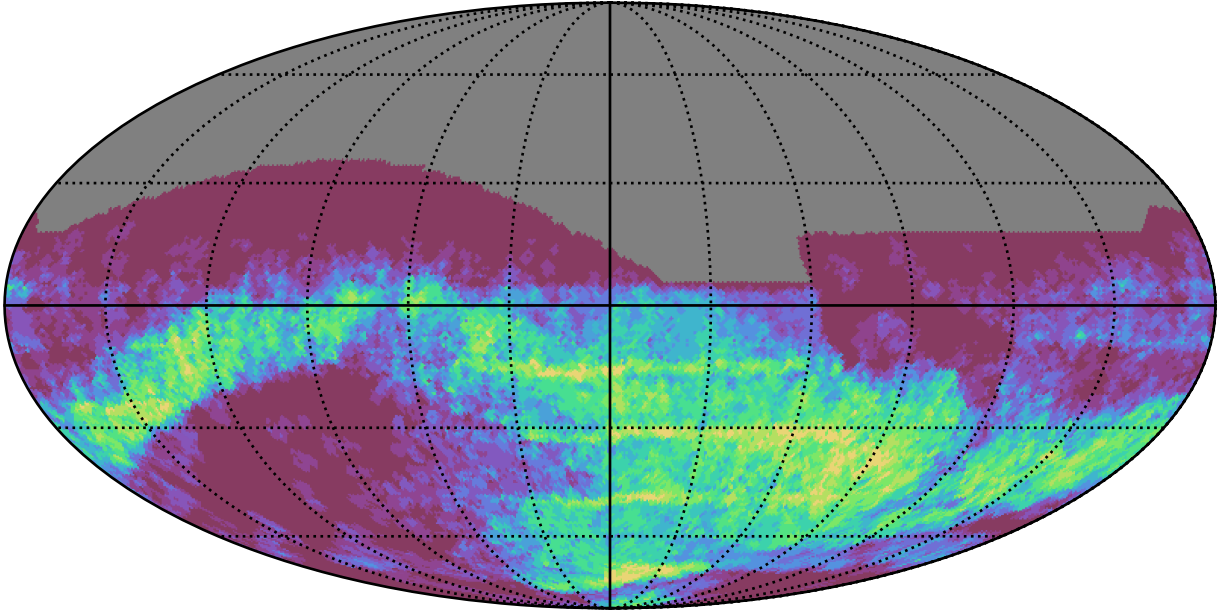

ddf\_acor\_sf20\_lsf30\_lsr10\_v3.4\_10yrs : GalPlaneSeasonGapsTimescales\_xray\_binaries\_map\_Tau\_10\_0

GalPlaneSeasonGapsTimescales\_xray\_binaries\_map\_Tau\_10\_0  
(MJD mag)