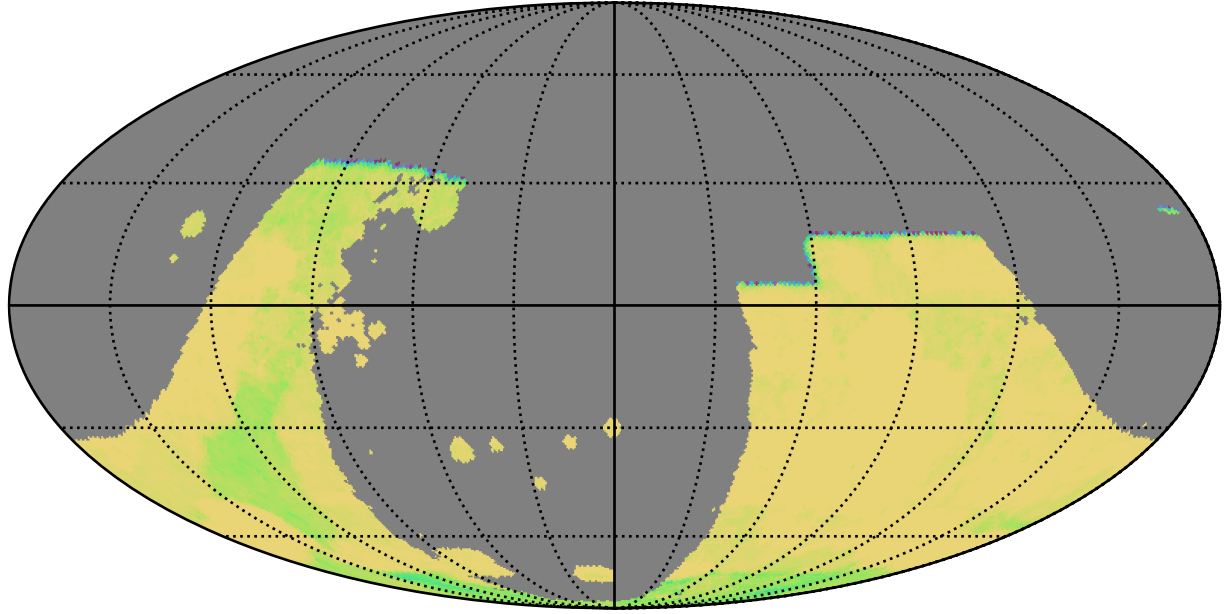

ddf_acor_sf20_lsf0_lsr0_v3.4_10yrs : GalPlaneSeasonGapsTimescales_combined_map_Tau_232_5

0.0 0.1 0.2 0.3 0.4 0.5 0.6 0.7 0.8 0.9 1.0
GalPlaneSeasonGapsTimescales_combined_map_Tau_232_5
(MJD mag)