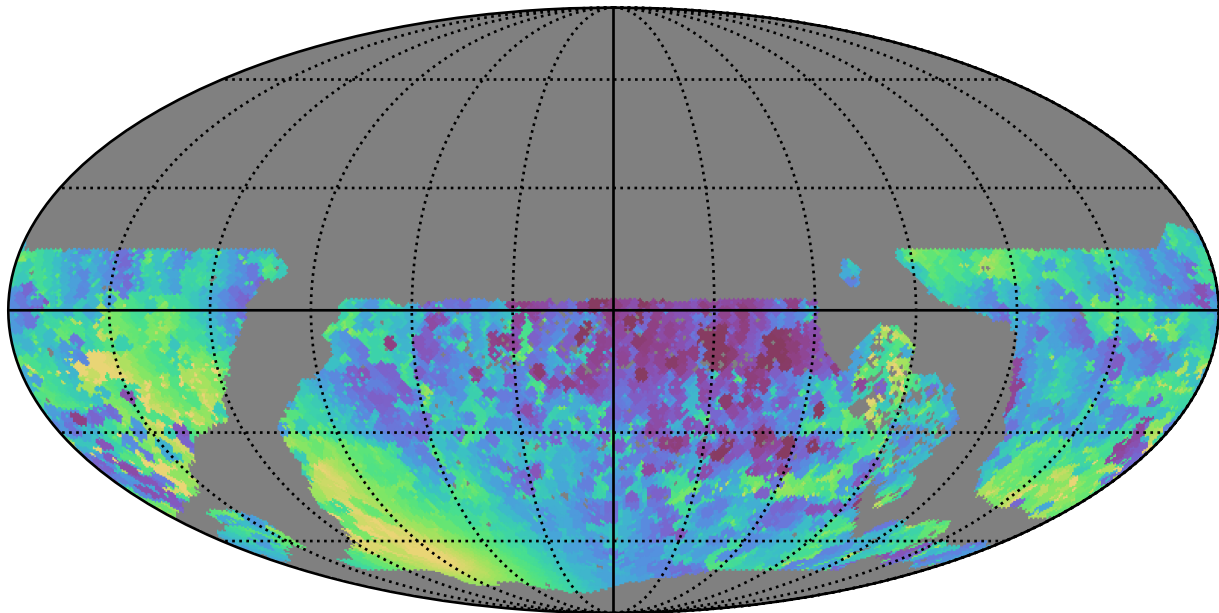

ddf\_acor\_sf20\_lsf0\_lsr0\_v3.4\_10yrs WFD y band: Min solarElong

Min solarElong (degrees)