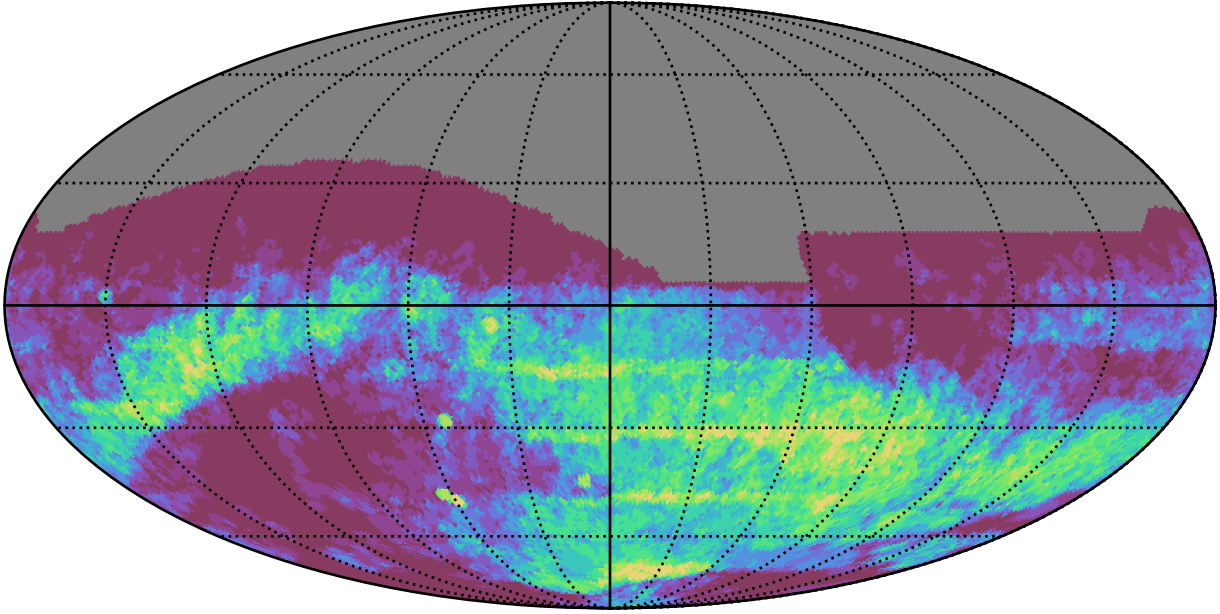

ddf\_acor\_sf15\_lsf40\_lsr50\_v3.4\_10yrs : GalPlaneSeasonGapsTimescales\_xray\_binaries\_map\_Tau\_25\_0

GalPlaneSeasonGapsTimescales\_xray\_binaries\_map\_Tau\_25\_0  
(MJD mag)