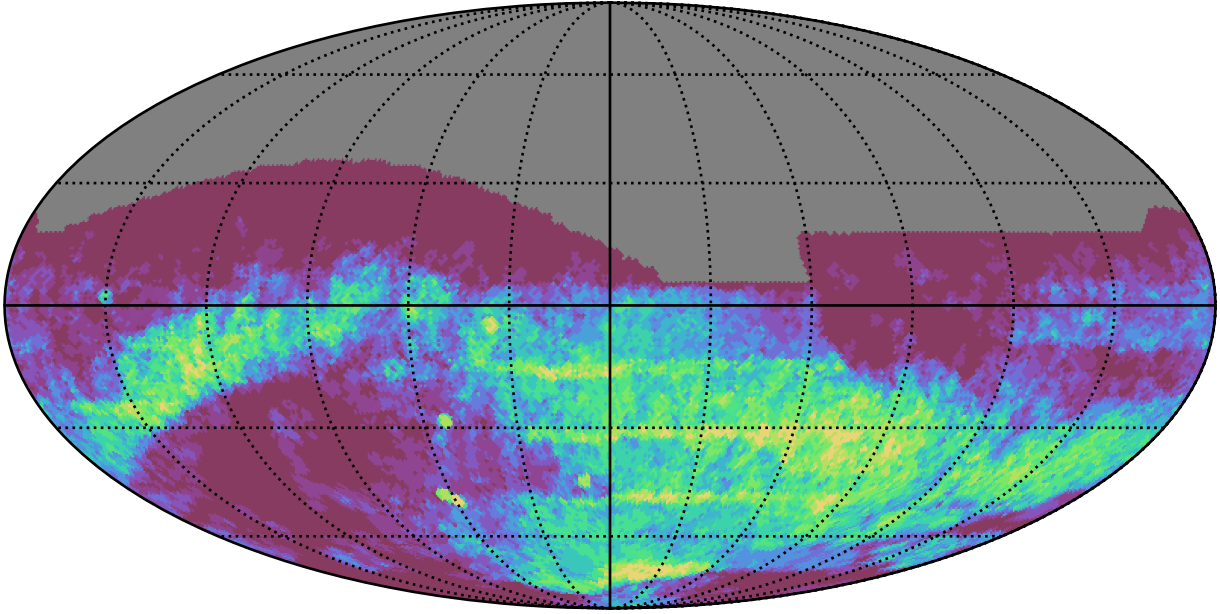

ddf\_acor\_sf15\_lsf40\_lsr50\_v3.4\_10yrs : GalPlaneSeasonGapsTimescales\_xray\_binaries\_map\_Tau\_10\_0

GalPlaneSeasonGapsTimescales\_xray\_binaries\_map\_Tau\_10\_0  
(MJD mag)